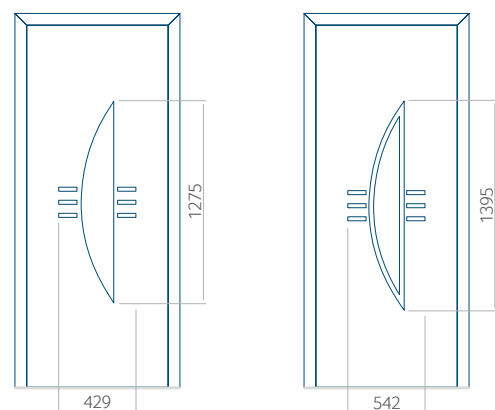

Minimale paneelafmetingen

PVC	ALU	WOOD
600x1650	600x1650	<input type="checkbox"/>

Maximale paneelafmetingen

PVC	ALU	WOOD
900x2100	1100x2300	<input type="checkbox"/>

Let op! Buitenaanzicht.

Het motief verandert niet tijdens het veranderen van de kant, waar de klink zit.