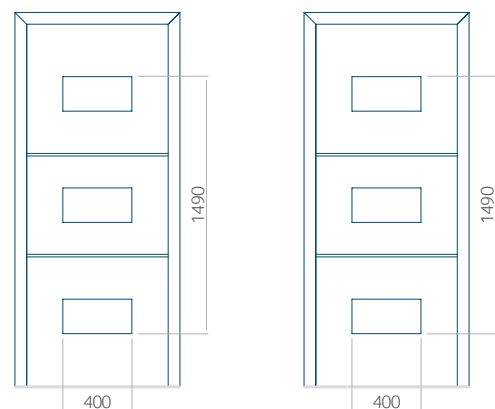

Minimale paneelafmetingen

PVC	ALU	WOOD
600x1650	600x1650	<input type="checkbox"/>

Maximale paneelafmetingen

PVC	ALU	WOOD
900x2100	1100x2300	<input type="checkbox"/>

Let op! Buitenaanzicht.

Het motief verandert niet tijdens het veranderen van de kant, waar de klink zit.