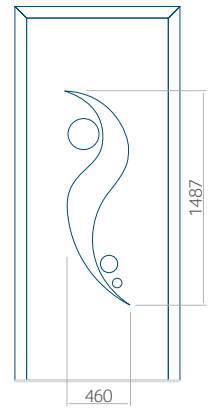

Onafhankelijk daarvan zijn de panelen verkrijgbaar in dikten van 24, 36 of 48 mm. De buitenkant van onze panelen maken wij of uit HPL-platen, uit PVC en aluminium of uit aluminium platen, naar gelang de wensen van de klant en de technische vereisten. HPL-platen worden beplakt met folie, aluminium platen worden gepoedercoat. Houten deurpanelen zijn verkrijgbaar met dikten van 24, 36 of 46 mm.

PVC	ALU	WOOD
•	•	○

Minimale paneelafmetingen

PVC	ALU	WOOD
600x1650	600x1650	340x1400

Maximale paneelafmetingen

PVC	ALU	WOOD
900x2100	1100x2300	840x2240

Wij bieden panelen met twee soorten vulling aan: of uit poliurethaan schuim en multiplex (de PLUS-vulling) of uit geëxtrudeerd polystyreen (XPS) (de Classic-vulling). Onafhankelijk daarvan zijn de panelen verkrijgbaar in dikten van 24, 36 of 48 mm. De buitenkant van onze panelen maken wij of uit HPL-platen, uit PVC en aluminium of uit aluminium platen, naar gelang de wensen van de klant en de technische vereisten. HPL-platen worden beplakt met folie, aluminium platen worden gepoedercoat. Houten deurpanelen zijn verkrijgbaar met dikten van 24, 36 of 46 mm.