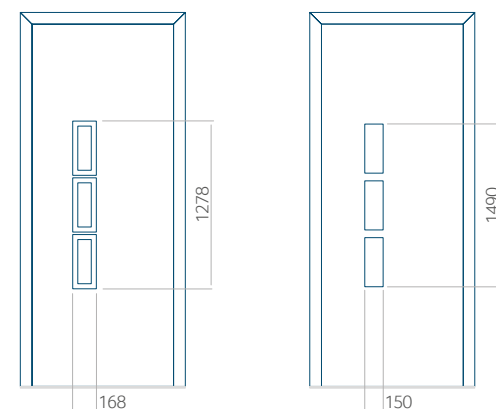

Minimale paneelafmetingen

PVC	ALU	WOOD
600x1650	600x1650	<input type="checkbox"/>

Maximale paneelafmetingen

PVC	ALU	WOOD
900x2100	1100x2300	<input type="checkbox"/>

Wij bieden panelen met twee soorten vulling aan: of uit poliurethaan schuim en multiplex (de PLUS-vulling) of uit geëxtrudeerd polystyreen (XPS) (de Classic-vulling).

Onafhankelijk daarvan zijn de panelen verkrijgbaar in dikten van 24, 36 of 48 mm. De buitenkant van onze panelen maken wij of uit HPL-platen, uit PVC en aluminium of uit aluminium platen, naar gelang de wensen van de klant en de technische vereisten. HPL-platen worden beplakt met folie, aluminium platen worden gepoedercoat. Houten deurpanelen zijn verkrijgbaar met dikten van 24, 36 of 46 mm.