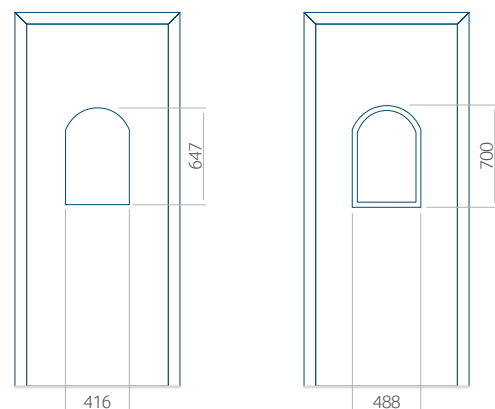

Minimale paneelafmetingen

PVC	ALU	WOOD
600x1650	600x1650	340x1400

Maximale paneelafmetingen

PVC	ALU	WOOD
900x2100	1100x2300	840x2240

Let op! Buitenaanzicht.

Het motief verandert niet tijdens het veranderen van de kant, waar de klink zit.