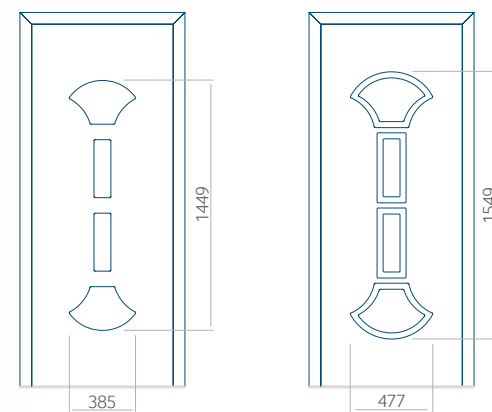

Minimale paneelafmetingen

PVC	ALU	WOOD
600x1650	600x1650	340x1400

Maximale paneelafmetingen

PVC	ALU	WOOD
900x2100	1100x2300	840x2240

Let op! Buitenaanzicht.

Het motief verandert niet tijdens het veranderen van de kant, waar de klink zit.