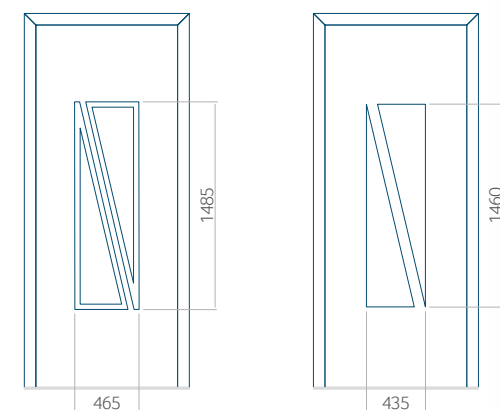

Minimale paneelafmetingen

PVC	ALU	WOOD
600x1650	600x1650	340x1400

Maximale paneelafmetingen

PVC	ALU	WOOD
900x2100	1100x2300	840x2240

Wij bieden panelen met twee soorten vulling aan: of uit poliurethaan schuim en multiplex (de PLUS-vulling) of uit geëxtrudeerd polystyreen (XPS) (de Classic-vulling).
Onafhankelijk daarvan zijn de panelen verkrijgbaar in dikten van 24, 36 of 48 mm. De buitenkant van onze panelen maken wij of uit HPL-platen, uit PVC en aluminium of uit aluminium platen, naar gelang de wensen van de klant en de technische vereisten. HPL-platen worden beplakt met folie, aluminium platen worden gepoedercoat. Houten deurpanelen zijn verkrijgbaar met dikten van 24, 36 of 46 mm.