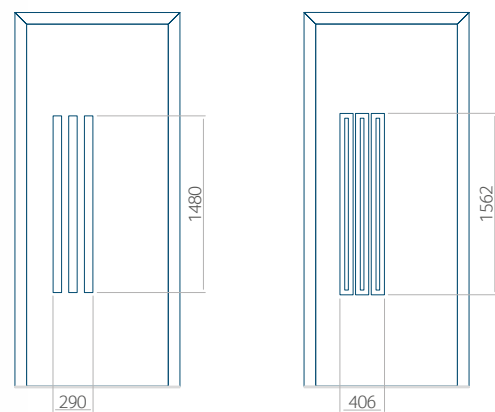

INOX-versiering

PVC	ALU	WOOD
<input checked="" type="checkbox"/>	<input checked="" type="checkbox"/>	<input type="checkbox"/>

Minimale paneelafmetingen

PVC	ALU	WOOD
600x1650	600x1650	<input type="checkbox"/>

Maximale paneelafmetingen

PVC	ALU	WOOD
900x2100	1100x2300	<input type="checkbox"/>

Wij bieden panelen met twee soorten vulling aan: of uit poliurethaan schuim en multiplex (de PLUS-vulling) of uit geëxtrudeerd polystyreen (XPS) (de Classic-vulling).
Onafhankelijk daarvan zijn de panelen verkrijgbaar in dikten van 24, 36 of 48 mm. De buitenkant van onze panelen maken wij of uit HPL-platen, uit PVC en aluminium of uit aluminium platen, naar gelang de wensen van de klant en de technische vereisten. HPL-platen worden beplakt met folie, aluminium platen worden gepoedercoat. Houten deurpanelen zijn verkrijgbaar met dikten van 24, 36 of 46 mm.