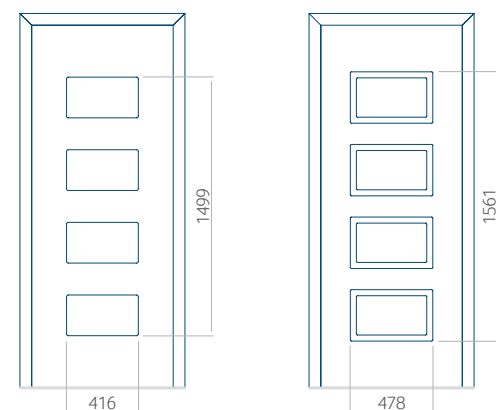

Minimale paneelafmetingen

PVC	ALU	WOOD
600x1650	600x1650	340x1400

Maximale paneelafmetingen

PVC	ALU	WOOD
900x2100	1100x2300	840x2240

Let op! Buitenaanzicht.

Het motief verandert niet tijdens het veranderen van de kant, waar de klink zit.