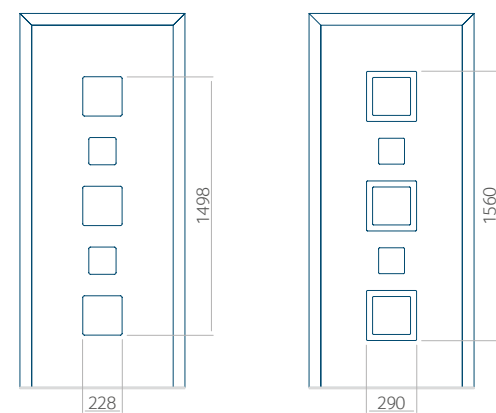

Minimale paneelafmetingen

PVC	ALU	WOOD
600x1650	600x1650	340x1400

Maximale paneelafmetingen

PVC	ALU	WOOD
900x2100	1100x2300	840x2240

Wij bieden panelen met twee soorten vulling aan: of uit poliurethaan schuim en multiplex (de PLUS-vulling) of uit geëxtrudeerd polystyreen (XPS) (de Classic-vulling).
Onafhankelijk daarvan zijn de panelen verkrijgbaar in dikten van 24, 36 of 48 mm. De buitenkant van onze panelen maken wij of uit HPL-platen, uit PVC en aluminium of uit aluminium platen, naar gelang de wensen van de klant en de technische vereisten. HPL-platen worden beplakt met folie, aluminium platen worden gepoedercoat. Houten deurpanelen zijn verkrijgbaar met dikten van 24, 36 of 46 mm.