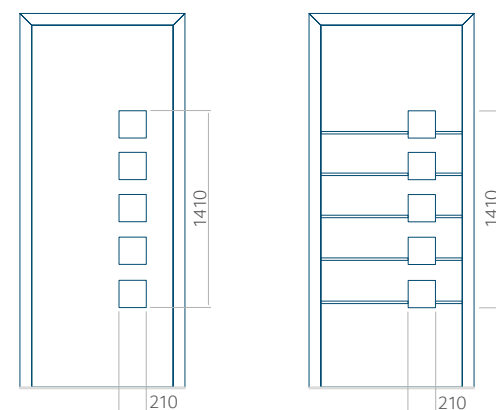

Minimale paneelafmetingen

PVC	ALU	WOOD
600x1650	600x1650	340x1400

Maximale paneelafmetingen

PVC	ALU	WOOD
900x2100	1100x2300	840x2240

Let op! Buitenaanzicht.

Het motief verandert niet tijdens het veranderen van de kant, waar de klink zit.