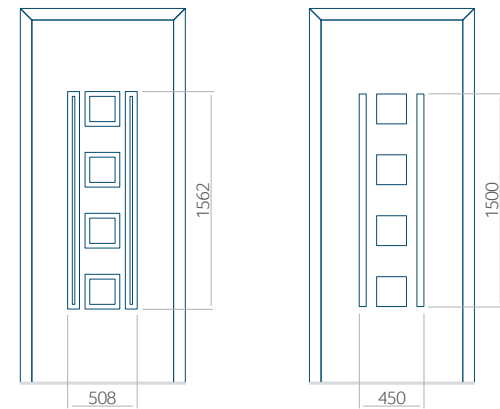

Onafhankelijk daarvan zijn de panelen verkrijgbaar in dikten van 24, 36 of 48 mm. De buitenkant van onze panelen maken wij of uit HPL-platen, uit PVC en aluminium of uit aluminium platen, naar gelang de wensen van de klant en de technische vereisten. HPL-platen worden beplakt met folie, aluminium platen worden gepoedercoat. Houten deurpanelen zijn verkrijgbaar met dikten van 24, 36 of 46 mm.

Minimale paneelafmetingen

PVC	ALU	WOOD
600x1650	600x1650	340x1400

Maximale paneelafmetingen

PVC	ALU	WOOD
900x2100	1100x2300	840x2240

Wij bieden panelen met twee soorten vulling aan: of uit poliurethaan schuim en multiplex (de PLUS-vulling) of uit geëxtrudeerd polystyreen (XPS) (de Classic-vulling).
 Onafhankelijk daarvan zijn de panelen verkrijgbaar in dikten van 24, 36 of 48 mm. De buitenkant van onze panelen maken wij of uit HPL-platen, uit PVC en aluminium of uit aluminium platen, naar gelang de wensen van de klant en de technische vereisten. HPL-platen worden beplakt met folie, aluminium platen worden gepoedercoat. Houten deurpanelen zijn verkrijgbaar met dikten van 24, 36 of 46 mm.