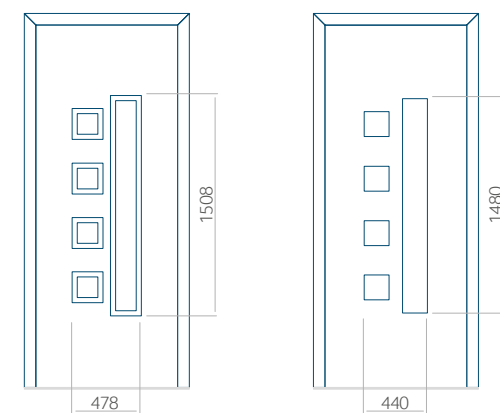

Onafhankelijk daarvan zijn de panelen verkrijgbaar in dikten van 24, 36 of 48 mm. De buitenkant van onze panelen maken wij of uit HPL-platen, uit PVC en aluminium of uit aluminium platen, naar gelang de wensen van de klant en de technische vereisten. HPL-platen worden beplakt met folie, aluminium platen worden gepoedercoat. Houten deurpanelen zijn verkrijgbaar met dikten van 24, 36 of 46 mm.

Minimale paneelafmetingen

PVC	ALU	WOOD
600x1650	600x1650	340x1400

Maximale paneelafmetingen

PVC	ALU	WOOD
900x2100	1100x2300	840x2240

Wij bieden panelen met twee soorten vulling aan: of uit poliurethaan schuim en multiplex (de PLUS-vulling) of uit geëxtrudeerd polystyreen (XPS) (de Classic-vulling).
Onafhankelijk daarvan zijn de panelen verkrijgbaar in dikten van 24, 36 of 48 mm. De buitenkant van onze panelen maken wij of uit HPL-platen, uit PVC en aluminium of uit aluminium platen, naar gelang de wensen van de klant en de technische vereisten. HPL-platen worden beplakt met folie, aluminium platen worden gepoedercoat. Houten deurpanelen zijn verkrijgbaar met dikten van 24, 36 of 46 mm.