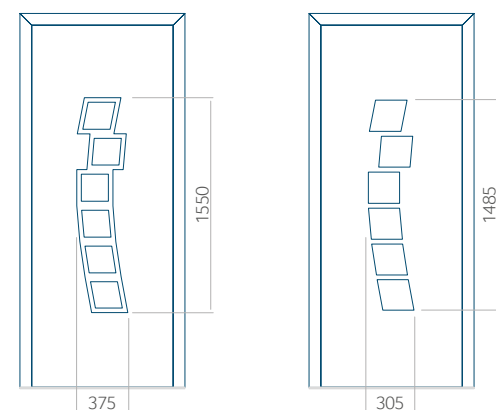

Minimale paneelafmetingen

PVC	ALU	WOOD
600x1650	600x1650	<input type="checkbox"/>

Maximale paneelafmetingen

PVC	ALU	WOOD
900x2100	1100x2300	<input type="checkbox"/>

Let op! Buitenaanzicht.

Het motief verandert niet tijdens het veranderen van de kant, waar de klink zit.