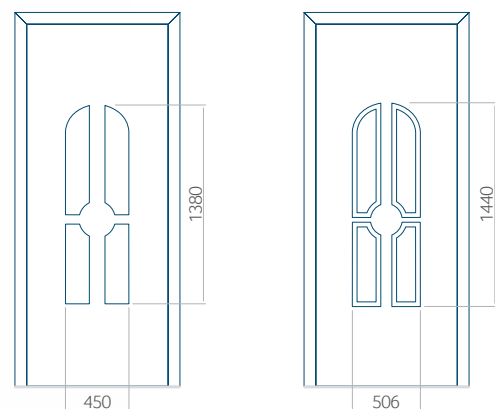

Minimale paneelafmetingen

PVC	ALU	WOOD
600x1650	600x1650	340x1400

Maximale paneelafmetingen

PVC	ALU	WOOD
900x2100	1100x2300	840x2240

Let op! Buitenaanzicht.

Het motief verandert niet tijdens het veranderen van de kant, waar de klink zit.