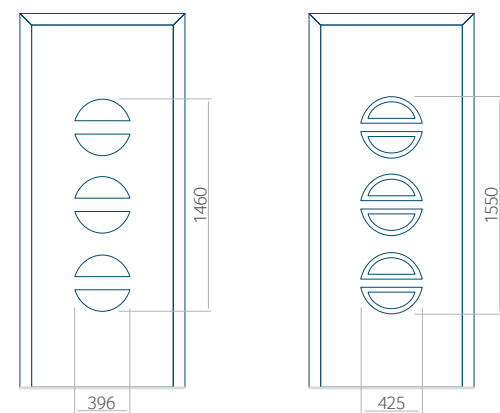

Onafhankelijk daarvan zijn de panelen verkrijgbaar in dikten van 24, 36 of 48 mm. De buitenkant van onze panelen maken wij of uit HPL-platen, uit PVC en aluminium of uit aluminium platen, naar gelang de wensen van de klant en de technische vereisten. HPL-platen worden beplakt met folie, aluminium platen worden gepoedercoat. Houten deurpanelen zijn verkrijgbaar met dikten van 24, 36 of 46 mm.

Minimale paneelafmetingen

PVC	ALU	WOOD
600x1650	600x1650	340x1400

Maximale paneelafmetingen

PVC	ALU	WOOD
900x2100	1100x2300	840x2240

Let op! Buitenaanzicht.
 Het motief verandert niet tijdens het veranderen van de kant, waar de klink zit.