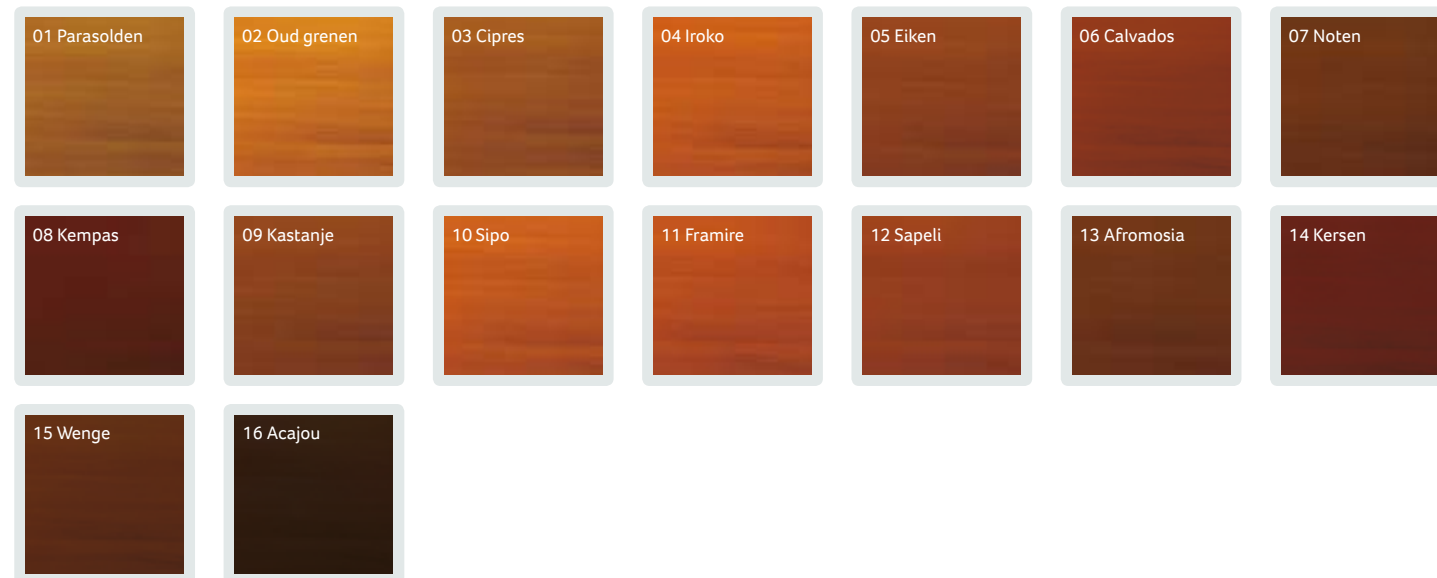

Kleurstelling volgens TEKNOS en RAL kleurenwaaiers. Mogelijke toepassing van een matte deklaag