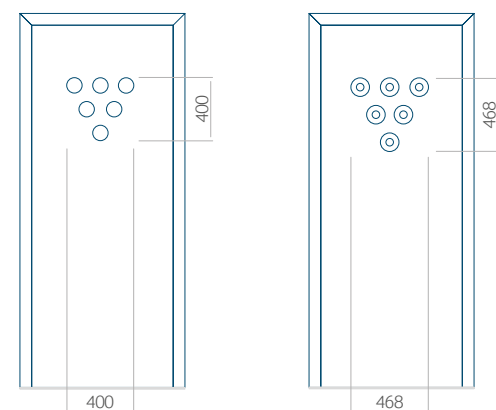

PVC	ALU	WOOD
900x2100	1100x2300	840x2240

In panelen van 24mm dikte zijn de ingefreesde groeven alleen mogelijk in de versie met PLUS-vulling.

Let op! Buitenaanzicht.
Het motief verandert niet tijdens het veranderen van de kant, waar de klink zit.