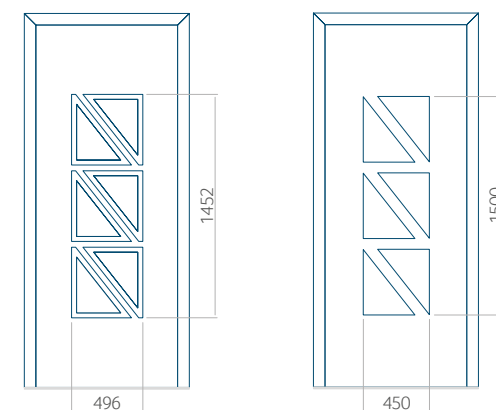

INOX-versiering

PVC	ALU	WOOD
<input checked="" type="checkbox"/>	<input checked="" type="checkbox"/>	<input type="checkbox"/>

Minimale paneelafmetingen

PVC	ALU	WOOD
600x1650	600x1650	<input type="checkbox"/>

Maximale paneelafmetingen

PVC	ALU	WOOD
900x2100	1100x2300	<input type="checkbox"/>

Wij bieden panelen met twee soorten vulling aan: of uit poliurethaan schuim en multiplex (de PLUS-vulling) of uit geëxtrudeerd polystyreen (XPS) (de Classic-vulling).
Onafhankelijk daarvan zijn de panelen verkrijgbaar in dikten van 24, 36 of 48 mm. De buitenkant van onze panelen maken wij of uit HPL-platen, uit PVC en aluminium of uit aluminium platen, naar gelang de wensen van de klant en de technische vereisten. HPL-platen worden beplakt met folie, aluminium platen worden gepoedercoat. Houten deurpanelen zijn verkrijgbaar met dikten van 24, 36 of 46 mm.