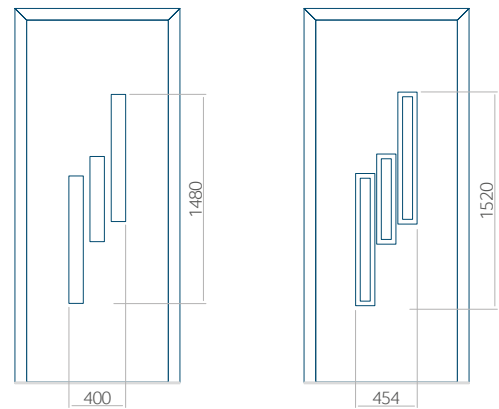

Minimale paneelafmetingen

PVC	ALU	WOOD
600x1650	600x1650	340x1400

Maximale paneelafmetingen

PVC	ALU	WOOD
900x2100	1100x2300	840x2240

Let op! Buitenaanzicht.

Het motief verandert niet tijdens het veranderen van de kant, waar de klink zit.