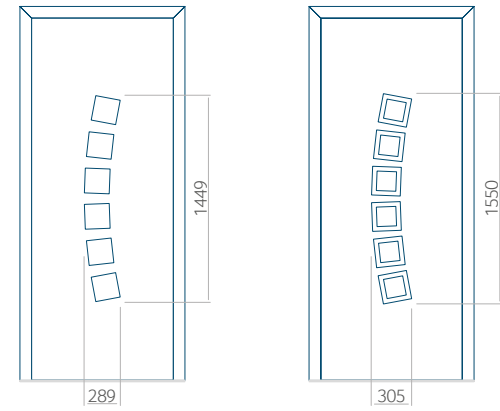

Minimale paneelafmetingen

PVC	ALU	WOOD
600x1650	600x1650	340x1400

Maximale paneelafmetingen

PVC	ALU	WOOD
900x2100	1100x2300	840x2240

Let op! Buitenaanzicht.

Het motief verandert niet tijdens het veranderen van de kant, waar de klink zit.