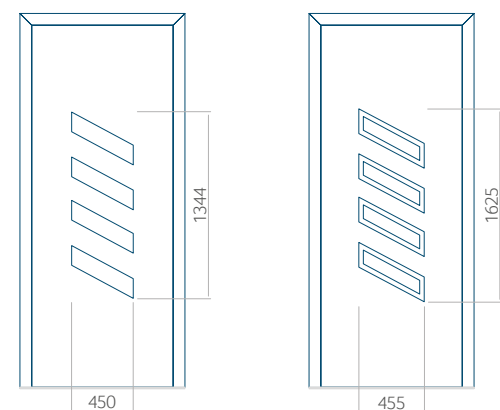

Minimale paneelafmetingen

PVC	ALU	WOOD
600x1650	600x1650	340x1400

Maximale paneelafmetingen

PVC	ALU	WOOD
900x2100	1100x2300	840x2240

Let op! Buitenaanzicht.
 Het motief verandert niet tijdens het veranderen van de kant, waar de klink zit.