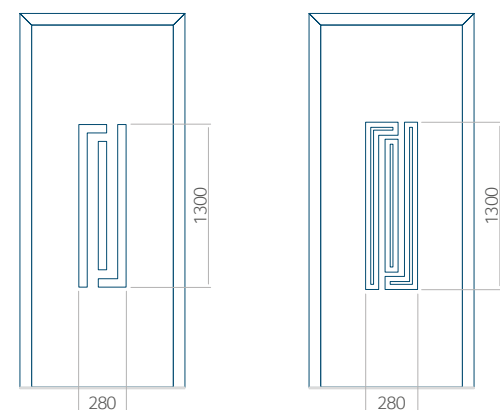

Onafhankelijk daarvan zijn de panelen verkrijgbaar in dikten van 24, 36 of 48 mm. De buitenkant van onze panelen maken wij of uit HPL-platen, uit PVC en aluminium of uit aluminium platen, naar gelang de wensen van de klant en de technische vereisten. HPL-platen worden beplakt met folie, aluminium platen worden gepoedercoat. Houten deurpanelen zijn verkrijgbaar met dikten van 24, 36 of 46 mm.

Minimale paneelafmetingen

PVC	ALU	WOOD
600x1650	600x1650	<input type="checkbox"/>

Maximale paneelafmetingen

PVC	ALU	WOOD
900x2100	1100x2300	<input type="checkbox"/>

Let op! Buitenaanzicht.

Het motief verandert niet tijdens het veranderen van de kant, waar de klink zit.