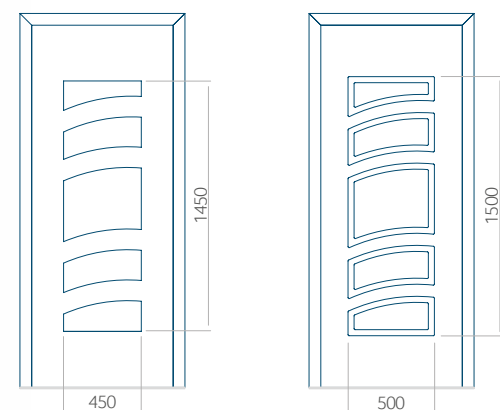

Minimale paneelafmetingen

PVC	ALU	WOOD
600x1650	600x1650	340x1400

Maximale paneelafmetingen

PVC	ALU	WOOD
900x2100	1100x2300	840x2240

Let op! Buitenaanzicht.
Het motief verandert niet tijdens het veranderen van de kant, waar de klink zit.