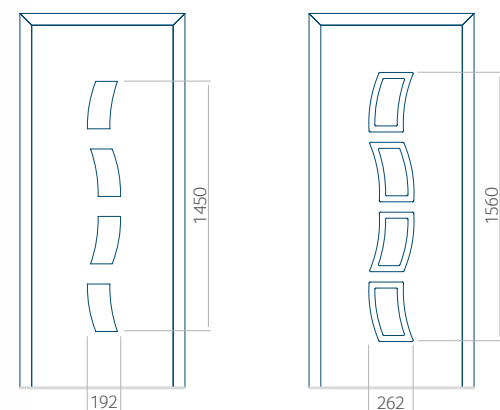

Minimale paneelafmetingen

PVC	ALU	WOOD
600x1650	600x1650	<input type="checkbox"/>

Maximale paneelafmetingen

PVC	ALU	WOOD
900x2100	1100x2300	<input type="checkbox"/>

Let op! Buitenaanzicht.

Het motief verandert niet tijdens het veranderen van de kant, waar de klink zit.