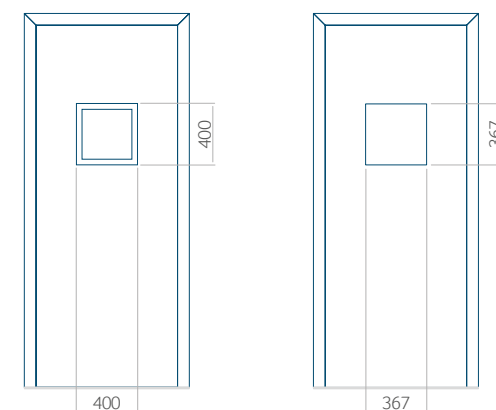

Minimale paneelafmetingen

PVC	ALU	WOOD
600x1650	600x1650	340x1400

Maximale paneelafmetingen

PVC	ALU	WOOD
900x2100	1100x2300	840x2240

Wij bieden panelen met twee soorten vulling aan: of uit poliurethaan schuim en multiplex (de PLUS-vulling) of uit geëxtrudeerd polystyreen (XPS) (de Classic-vulling).

Onafhankelijk daarvan zijn de panelen verkrijgbaar in dikten van 24, 36 of 48 mm. De buitenkant van onze panelen maken wij of uit HPL-platen, uit PVC en aluminium of uit aluminium platen, naar gelang de wensen van de klant en de technische vereisten. HPL-platen worden beplakt met folie, aluminium platen worden gepoedercoat. Houten deurpanelen zijn verkrijgbaar met dikten van 24, 36 of 46 mm.