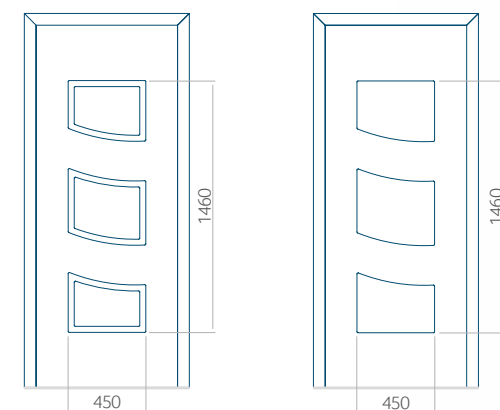

Onafhankelijk daarvan zijn de panelen verkrijgbaar in dikten van 24, 36 of 48 mm. De buitenkant van onze panelen maken wij of uit HPL-platen, uit PVC en aluminium of uit aluminium platen, naar gelang de wensen van de klant en de technische vereisten. HPL-platen worden beplakt met folie, aluminium platen worden gepoedercoat. Houten deurpanelen zijn verkrijgbaar met dikten van 24, 36 of 46 mm.