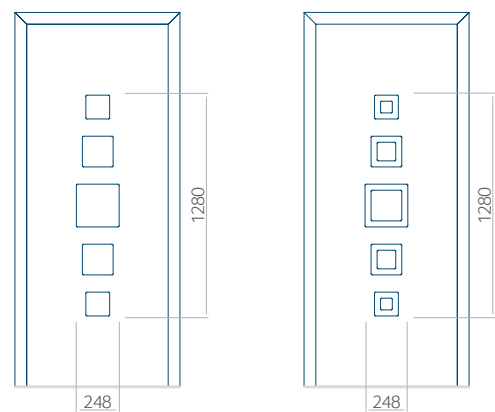

106 Paneelmodel

PVC	ALU	WOOD
☒	☒	☒

Kleuren

AP/SAL	RAL	TEKNOS/RAL
☒	☒	☒

Vulling

HPL	ALU	WOOD
☒	☒	☒

INOX-versiering

PVC	ALU	WOOD
☒	☒	☒

Minimale paneelafmetingen

PVC	ALU	WOOD
600x1650	600x1650	340x1400

Maximale paneelafmetingen

PVC	ALU	WOOD
900x2100	1100x2300	840x2240

Wij bieden panelen met twee soorten vulling aan: of uit poliurethaan schuim en multiplex (de PLUS-vulling) of uit geëxtrudeerd polystyreen (XPS) (de Classic-vulling).

Onafhankelijk daarvan zijn de panelen verkrijgbaar in dikten van 24, 36 of 48 mm. De buitenkant van onze panelen maken wij of uit HPL-platen, uit PVC en aluminium of uit aluminium platen, naar gelang de wensen van de klant en de technische vereisten. HPL-platen worden beplakt met folie, aluminium platen worden gepoedercoat. Houten deurpanelen zijn verkrijgbaar met dikten van 24, 36 of 46 mm.