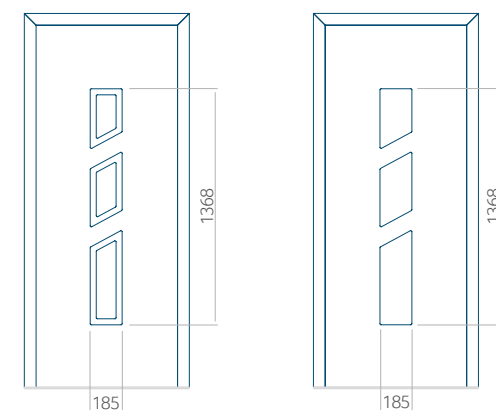

Onafhankelijk daarvan zijn de panelen verkrijgbaar in dikten van 24, 36 of 48 mm. De buitenkant van onze panelen maken wij of uit HPL-platen, uit PVC en aluminium of uit aluminium platen, naar gelang de wensen van de klant en de technische vereisten. HPL-platen worden beplakt met folie, aluminium platen worden gepoedercoat. Houten deurpanelen zijn verkrijgbaar met dikten van 24, 36 of 46 mm.