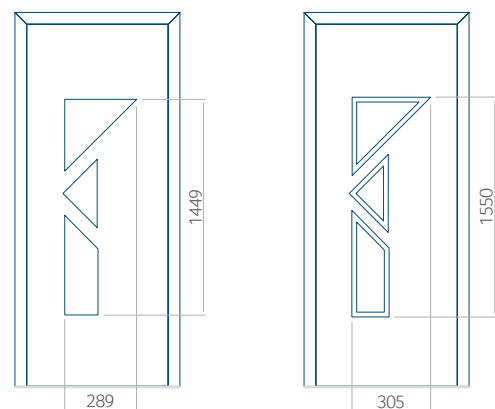

HPL	ALU	WOOD
●	●	●

INOX-versiering

PVC	ALU	WOOD
●	●	○

Minimale paneelafmetingen

PVC	ALU	WOOD
600x1650	600x1650	340x1400

Maximale paneelafmetingen

PVC	ALU	WOOD
900x2100	1100x2300	840x2240

Wij bieden panelen met twee soorten vulling aan: of uit poliurethaan schuim en multiplex (de PLUS-vulling) of uit geëxtrudeerd polystyreen (XPS) (de Classic-vulling).
Onafhankelijk daarvan zijn de panelen verkrijgbaar in dikten van 24, 36 of 48 mm. De buitenkant van onze panelen maken wij of uit HPL-platen, uit PVC en aluminium of uit aluminium platen, naar gelang de wensen van de klant en de technische vereisten. HPL-platen worden beplakt met folie, aluminium platen worden gepoedercoat. Houten deurpanelen zijn verkrijgbaar met dikten van 24, 36 of 46 mm.