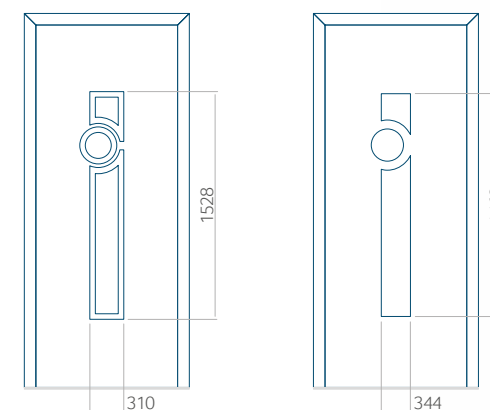

33 Paneelmodel

PVC	ALU	WOOD
☒	☒	☐

Kleuren

AP/SAL	RAL	TEKNOS/RAL
☒	☒	☐

Vulling

HPL	ALU	WOOD
☒	☒	☐

INOX-versiering

PVC	ALU	WOOD
☒	☒	☐

Minimale paneelafmetingen

PVC	ALU	WOOD
600x1650	600x1650	☐

Maximale paneelafmetingen

PVC	ALU	WOOD
900x2100	1100x2300	☐

Let op! Buitenaanzicht.

Het motief verandert niet tijdens het veranderen van de kant, waar de klink zit.