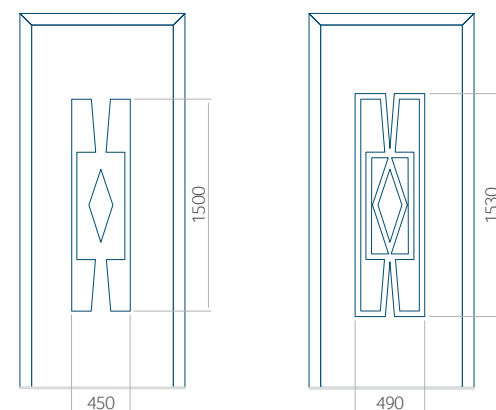

04 Paneelmodel

PVC	ALU	WOOD
☒	☒	☐

Kleuren

AP/SAL	RAL	TEKNOS/RAL
☒	☒	☐

Vulling

HPL	ALU	WOOD
☒	☒	☐

INOX-versiering

PVC	ALU	WOOD
☒	☒	☐

Minimale paneelafmetingen

PVC	ALU	WOOD
600x1650	600x1650	☐

Maximale paneelafmetingen

PVC	ALU	WOOD
900x2100	1100x2300	☐

Wij bieden panelen met twee soorten vulling aan: of uit poliurethaan schuim en multiplex (de PLUS-vulling) of uit geëxtrudeerd polystyreen (XPS) (de Classic-vulling).
Onafhankelijk daarvan zijn de panelen verkrijgbaar in dikten van 24, 36 of 48 mm. De buitenkant van onze panelen maken wij of uit HPL-platen, uit PVC en aluminium of uit aluminium platen, naar gelang de wensen van de klant en de technische vereisten. HPL-platen worden beplakt met folie, aluminium platen worden gepoedercoat. Houten deurpanelen zijn verkrijgbaar met dikten van 24, 36 of 46 mm.