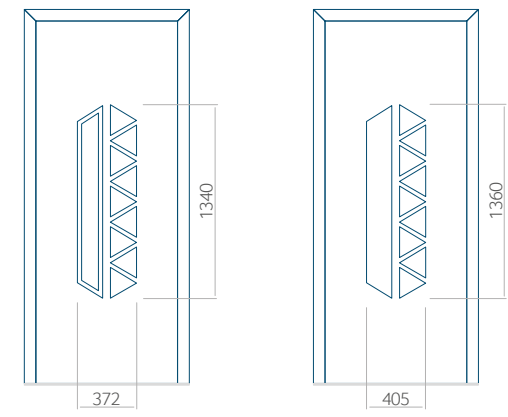

Let op! Buitenaanzicht.
Het motief verandert niet tijdens het veranderen van de kant, waar de klink zit.

38 Paneelmodel

PVC	ALU	WOOD
☒	☒	☐

Kleuren

AP/SAL	RAL	TEKNOS/RAL
☒	☒	☐

Vulling

HPL	ALU	WOOD
☒	☒	☐

INOX-versiering

PVC	ALU	WOOD
☒	☒	☐

Minimale paneelafmetingen

PVC	ALU	WOOD
600x1650	600x1650	☐

Maximale paneelafmetingen

PVC	ALU	WOOD
900x2100	1100x2300	☐

Wij bieden panelen met twee soorten vulling aan: of uit poliurethaan schuim en multiplex (de PLUS-vulling) of uit geëxtrudeerd polystyreen (XPS) (de Classic-vulling).
Onafhankelijk daarvan zijn de panelen verkrijgbaar in dikten van 24, 36 of 48 mm. De buitenkant van onze panelen maken wij of uit HPL-platen, uit PVC en aluminium of uit aluminium platen, naar gelang de wensen van de klant en de technische vereisten. HPL-platen worden beplakt met folie, aluminium platen worden gepoedercoat. Houten deurpanelen zijn verkrijgbaar met dikten van 24, 36 of 46 mm.