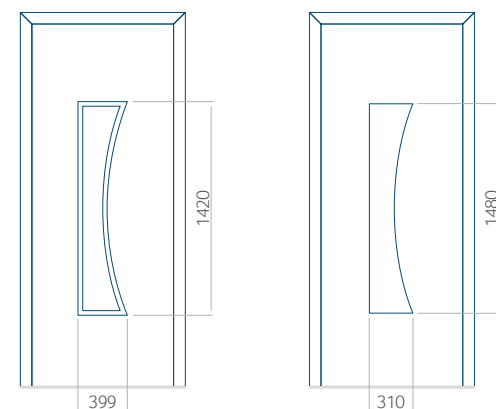

Minimale paneelafmetingen

PVC	ALU	WOOD
600x1650	600x1650	340x1400

Maximale paneelafmetingen

PVC	ALU	WOOD
900x2100	1100x2300	840x2240

Wij bieden panelen met twee soorten vulling aan: of uit poliurethaan schuim en multiplex (de PLUS-vulling) of uit geëxtrudeerd polystyreen (XPS) (de Classic-vulling).
Onafhankelijk daarvan zijn de panelen verkrijgbaar in dikten van 24, 36 of 48 mm. De buitenkant van onze panelen maken wij of uit HPL-platen, uit PVC en aluminium of uit aluminium platen, naar gelang de wensen van de klant en de technische vereisten. HPL-platen worden beplakt met folie, aluminium platen worden gepoedercoat. Houten deurpanelen zijn verkrijgbaar met dikten van 24, 36 of 46 mm.