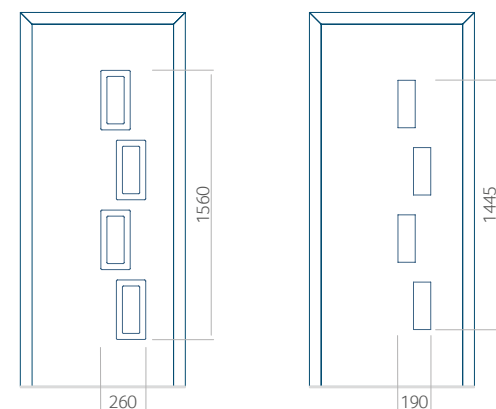

Onafhankelijk daarvan zijn de panelen verkrijgbaar in dikten van 24, 36 of 48 mm. De buitenkant van onze panelen maken wij of uit HPL-platen, uit PVC en aluminium of uit aluminium platen, naar gelang de wensen van de klant en de technische vereisten. HPL-platen worden beplakt met folie, aluminium platen worden gepoedercoat. Houten deurpanelen zijn verkrijgbaar met dikten van 24, 36 of 46 mm.