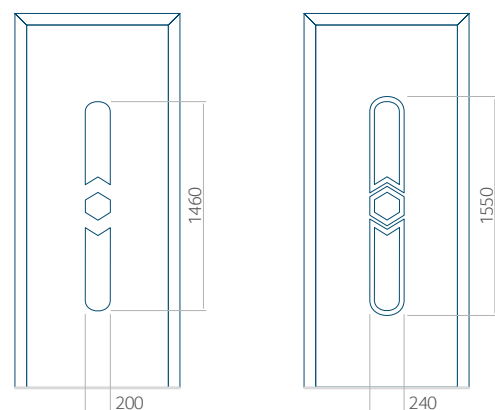

Minimale paneelafmetingen

PVC	ALU	WOOD
600x1650	600x1650	340x1400

Maximale paneelafmetingen

PVC	ALU	WOOD
900x2100	1100x2300	840x2240

Wij bieden panelen met twee soorten vulling aan: of uit poliurethaan schuim en multiplex (de PLUS-vulling) of uit geëxtrudeerd polystyreen (XPS) (de Classic-vulling).
Onafhankelijk daarvan zijn de panelen verkrijgbaar in dikten van 24, 36 of 48 mm. De buitenkant van onze panelen maken wij of uit HPL-platen, uit PVC en aluminium of uit aluminium platen, naar gelang de wensen van de klant en de technische vereisten. HPL-platen worden beplakt met folie, aluminium platen worden gepoedercoat. Houten deurpanelen zijn verkrijgbaar met dikten van 24, 36 of 46 mm.

Minimale paneelafmetingen

PVC	ALU	WOOD
600x1650	600x1650	340x1400

Maximale paneelafmetingen

PVC	ALU	WOOD
900x2100	1100x2300	840x2240

Let op! Buitenaanzicht.

Het motief verandert niet tijdens het veranderen van de kant, waar de klink zit.