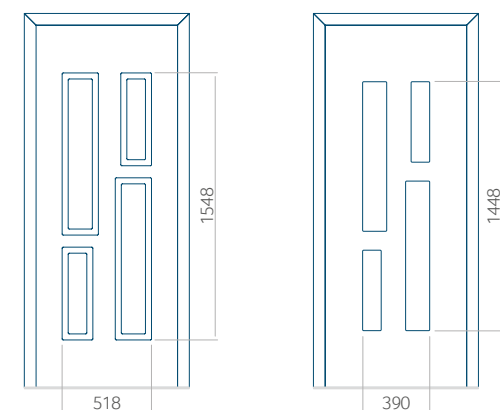

Onafhankelijk daarvan zijn de panelen verkrijgbaar in dikten van 24, 36 of 48 mm. De buitenkant van onze panelen maken wij of uit HPL-platen, uit PVC en aluminium of uit aluminium platen, naar gelang de wensen van de klant en de technische vereisten. HPL-platen worden beplakt met folie, aluminium platen worden gepoedercoat. Houten deurpanelen zijn verkrijgbaar met dikten van 24, 36 of 46 mm.