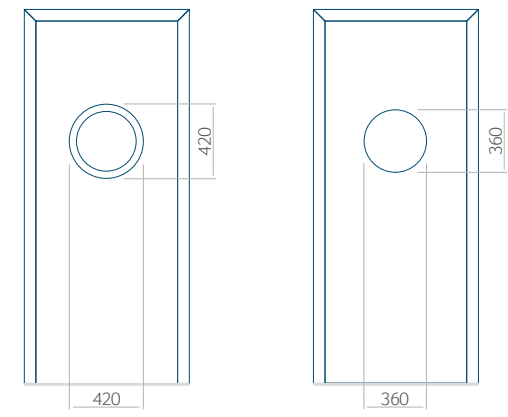

10 Paneelmodel

PVC	ALU	WOOD
•	•	•

Kleuren

AP/SAL	RAL	TEKNOS/RAL
•	•	•

Vulling

HPL	ALU	WOOD
•	•	•

INOX-versiering

PVC	ALU	WOOD
•	•	○

Minimale paneelafmetingen

PVC	ALU	WOOD
600x1650	600x1650	340x1400

Maximale paneelafmetingen

PVC	ALU	WOOD
900x2100	1100x2300	840x2240

Wij bieden panelen met twee soorten vulling aan: of uit poliurethaan schuim en multiplex (de PLUS-vulling) of uit geëxtrudeerd polystyreen (XPS) (de Classic-vulling). Onafhankelijk daarvan zijn de panelen verkrijgbaar in dikten van 24, 36 of 48 mm. De buitenkant van onze panelen maken wij of uit HPL-platen, uit PVC en aluminium of uit aluminium platen, naar gelang de wensen van de klant en de technische vereisten. HPL-platen worden beplakt met folie, aluminium platen worden gepoedercoat. Houten deurpanelen zijn verkrijgbaar met dikten van 24, 36 of 46 mm.