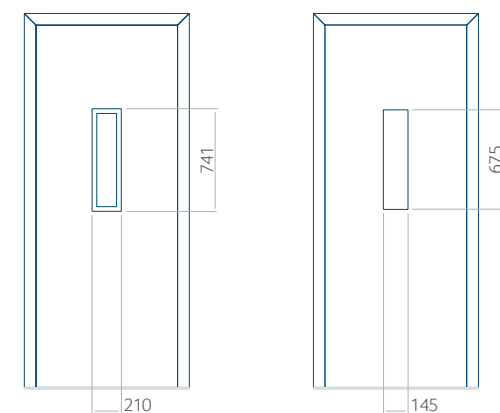

Minimale paneelafmetingen

PVC	ALU	WOOD
600x1650	600x1650	340x1400

Maximale paneelafmetingen

PVC	ALU	WOOD
900x2100	1100x2300	840x2240

Wij bieden panelen met twee soorten vulling aan: of uit poliurethaan schuim en multiplex (de PLUS-vulling) of uit geëxtrudeerd polystyreen (XPS) (de Classic-vulling).

Onafhankelijk daarvan zijn de panelen verkrijgbaar in dikten van 24, 36 of 48 mm. De buitenkant van onze panelen maken wij of uit HPL-platen, uit PVC en aluminium of uit aluminium platen, naar gelang de wensen van de klant en de technische vereisten. HPL-platen worden beplakt met folie, aluminium platen worden gepoedercoat. Houten deurpanelen zijn verkrijgbaar met dikten van 24, 36 of 46 mm.