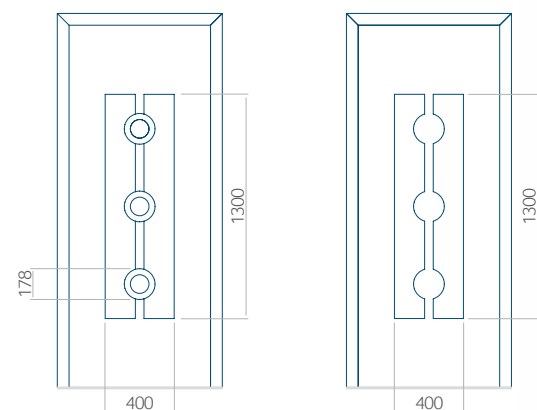

Onafhankelijk daarvan zijn de panelen verkrijgbaar in dikten van 24, 36 of 48 mm. De buitenkant van onze panelen maken wij of uit HPL-platen, uit PVC en aluminium of uit aluminium platen, naar gelang de wensen van de klant en de technische vereisten. HPL-platen worden beplakt met folie, aluminium platen worden gepoedercoat. Houten deurpanelen zijn verkrijgbaar met dikten van 24, 36 of 46 mm.