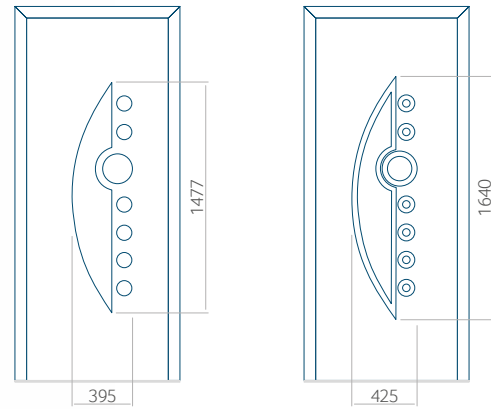

Minimale paneelafmetingen

PVC	ALU	WOOD
600x1650	600x1650	340x1400

Maximale paneelafmetingen

PVC	ALU	WOOD
900x2100	1100x2300	840x2240

Wij bieden panelen met twee soorten vulling aan: of uit poliurethaan schuim en multiplex (de PLUS-vulling) of uit geëxtrudeerd polystyreen (XPS) (de Classic-vulling).
Onafhankelijk daarvan zijn de panelen verkrijgbaar in dikten van 24, 36 of 48 mm. De buitenkant van onze panelen maken wij of uit HPL-platen, uit PVC en aluminium of uit aluminium platen, naar gelang de wensen van de klant en de technische vereisten. HPL-platen worden beplakt met folie, aluminium platen worden gepoedercoat. Houten deurpanelen zijn verkrijgbaar met dikten van 24, 36 of 46 mm.

Minimale paneelafmetingen

PVC	ALU	WOOD
600x1650	600x1650	340x1400

Maximale paneelafmetingen

PVC	ALU	WOOD
900x2100	1100x2300	840x2240

Let op! Buitenaanzicht.
Het motief verandert niet tijdens het veranderen van de kant, waar de klink zit.