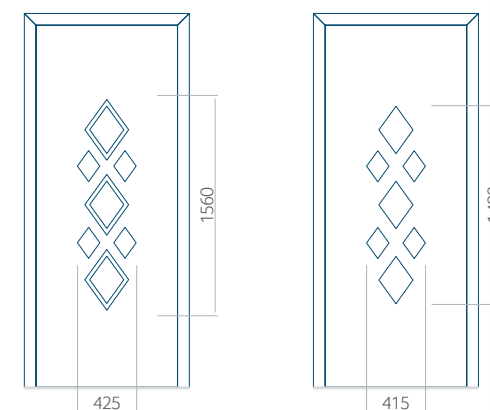

Minimale paneelafmetingen

PVC	ALU	WOOD
600x1650	600x1650	340x1400
INOX 600x1750	600x1750	o

Maximale paneelafmetingen

PVC	ALU	WOOD
900x2100	1100x2300	840x2240

Wij bieden panelen met twee soorten vulling aan: of uit poliurethaan schuim en multiplex (de PLUS-vulling) of uit geëxtrudeerd polystyreen (XPS) (de Classic-vulling).

Onafhankelijk daarvan zijn de panelen verkrijgbaar in dikten van 24, 36 of 48 mm. De buitenkant van onze panelen maken wij of uit HPL-platen, uit PVC en aluminium of uit aluminium platen, naar gelang de wensen van de klant en de technische vereisten. HPL-platen worden beplakt met folie, aluminium platen worden gepoedercoat. Houten deurpanelen zijn verkrijgbaar met dikten van 24, 36 of 46 mm.