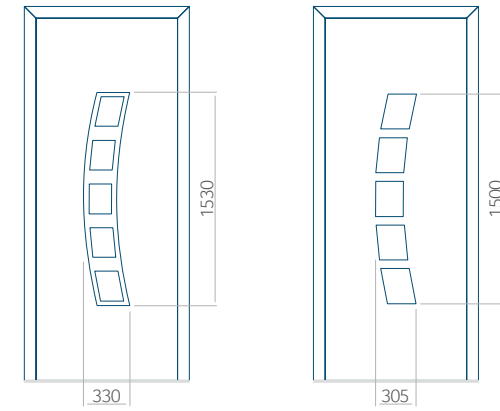

Minimale paneelafmetingen

PVC	ALU	WOOD
600x1650	600x1650	340x1400

Maximale paneelafmetingen

PVC	ALU	WOOD
900x2100	1100x2300	840x2240

Wij bieden panelen met twee soorten vulling aan: of uit poliurethaan schuim en multiplex (de PLUS-vulling) of uit geëxtrudeerd polystyreen (XPS) (de Classic-vulling).
 Onafhankelijk daarvan zijn de panelen verkrijgbaar in dikten van 24, 36 of 48 mm. De buitenkant van onze panelen maken wij of uit HPL-platen, uit PVC en aluminium of uit aluminium platen, naar gelang de wensen van de klant en de technische vereisten. HPL-platen worden beplakt met folie, aluminium platen worden gepoedercoat. Houten deurpanelen zijn verkrijgbaar met dikten van 24, 36 of 46 mm.