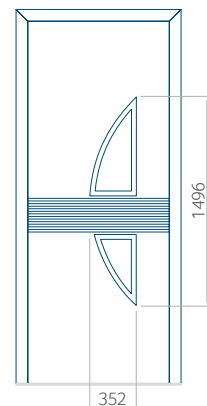

59 Paneelmodel

PVC	ALU	WOOD
☒	☒	☐

Kleuren

AP/SAL	RAL	TEKNOS/RAL
☒	☒	☐

Vulling

HPL	ALU	WOOD
☒	☒	☐

INOX-versiering

PVC	ALU	WOOD
☒	☒	☐

Minimale paneelafmetingen

PVC	ALU	WOOD
600x1650	600x1650	☐

Maximale paneelafmetingen

PVC	ALU	WOOD
900x2100	1100x2300	☐

Wij bieden panelen met twee soorten vulling aan: of uit poliurethaan schuim en multiplex (de PLUS-vulling) of uit geëxtrudeerd polystyreen (XPS) (de Classic-vulling).
Onafhankelijk daarvan zijn de panelen verkrijgbaar in dikten van 24, 36 of 48 mm. De buitenkant van onze panelen maken wij of uit HPL-platen, uit PVC en aluminium of uit aluminium platen, naar gelang de wensen van de klant en de technische vereisten. HPL-platen worden beplakt met folie, aluminium platen worden gepoedercoat. Houten deurpanelen zijn verkrijgbaar met dikten van 24, 36 of 46 mm.

Let op! Buitenaanzicht.
Het motief verandert niet tijdens het veranderen van de kant, waar de klink zit.