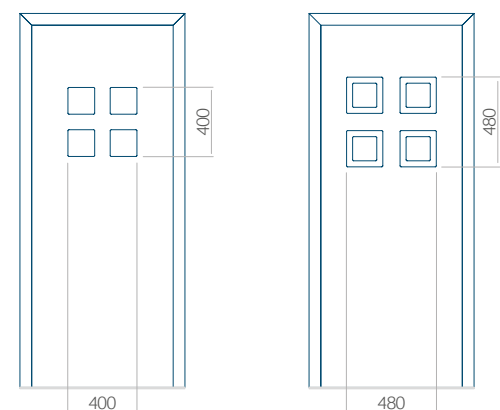

Minimale paneelafmetingen

PVC	ALU	WOOD
600x1650	600x1650	340x1400

Maximale paneelafmetingen

PVC	ALU	WOOD
900x2100	1100x2300	840x2240

Let op! Buitenaanzicht.

Het motief verandert niet tijdens het veranderen van de kant, waar de klink zit.