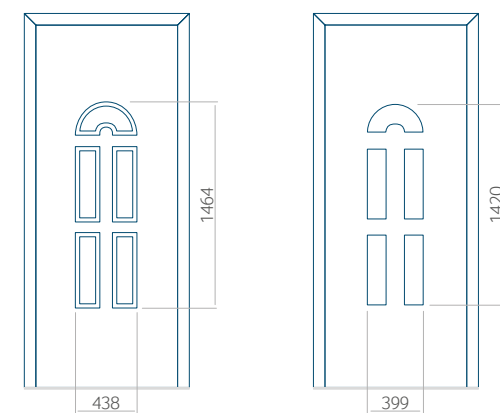

INOX-versiering

PVC	ALU	WOOD
<input checked="" type="checkbox"/>	<input checked="" type="checkbox"/>	<input checked="" type="checkbox"/>

Minimale paneelafmetingen

PVC	ALU	WOOD
600x1650	600x1650	340x1400

Maximale paneelafmetingen

Onafhankelijk daarvan zijn de panelen verkrijgbaar in dikten van 24, 36 of 48 mm. De buitenkant van onze panelen maken wij of uit HPL-platen, uit PVC en aluminium of uit aluminium platen, naar gelang de wensen van de klant en de technische vereisten. HPL-platen worden beplakt met folie, aluminium platen worden gepoedercoat. Houten deurpanelen zijn verkrijgbaar met dikten van 24, 36 of 46 mm.