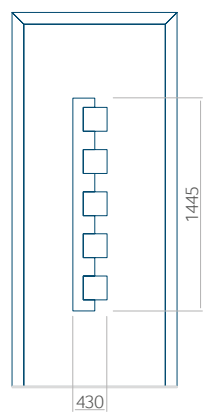

60 Paneelmodel

PVC	ALU	WOOD
☒	☒	☐

Kleuren

AP/SAL	RAL	TEKNOS/RAL
☒	☒	☐

Vulling

HPL	ALU	WOOD
☒	☒	☐

INOX-versiering

PVC	ALU	WOOD
☒	☒	☐

Minimale paneelafmetingen

PVC	ALU	WOOD
-x1650	-x1650	☐

Maximale paneelafmetingen

PVC	ALU	WOOD
900x2100	1100x2300	☐

Wij bieden panelen met twee soorten vulling aan: of uit poliurethaan schuim en multiplex (de PLUS-vulling) of uit geëxtrudeerd polystyreen (XPS) (de Classic-vulling).

Onafhankelijk daarvan zijn de panelen verkrijgbaar in dikten van 24, 36 of 48 mm. De buitenkant van onze panelen maken wij of uit HPL-platen, uit PVC en aluminium of uit aluminium platen, naar gelang de wensen van de klant en de technische vereisten. HPL-platen worden beplakt met folie, aluminium platen worden gepoedercoat. Houten deurpanelen zijn verkrijgbaar met dikten van 24, 36 of 46 mm.