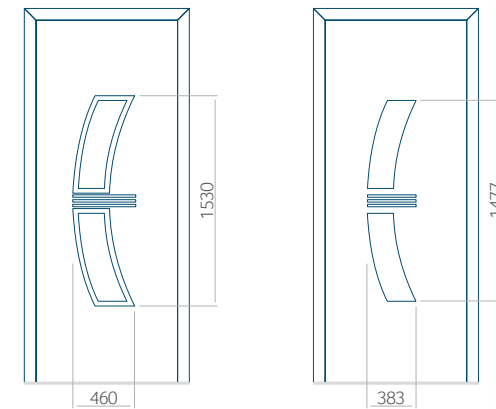

47 Paneelmodel

PVC	ALU	WOOD
☒	☒	☐

Kleuren

AP/SAL	RAL	TEKNOS/RAL
☒	☒	☐

Vulling

HPL	ALU	WOOD
☒	☒	☐

INOX-versiering

PVC	ALU	WOOD
☒	☒	☐

Minimale paneelafmetingen

PVC	ALU	WOOD
600x1650	600x1650	☐

Maximale paneelafmetingen

PVC	ALU	WOOD
900x2100	1100x2300	☐

Let op! Buitenaanzicht.

Het motief verandert niet tijdens het veranderen van de kant, waar de klink zit.