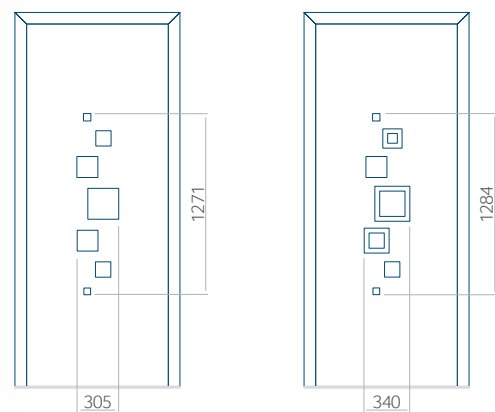

Minimale paneelafmetingen

PVC	ALU	WOOD
600x1650	600x1650	<input type="checkbox"/>

Maximale paneelafmetingen

PVC	ALU	WOOD
900x2100	1100x2300	<input type="checkbox"/>

Let op! Buitenaanzicht.

Het motief verandert niet tijdens het veranderen van de kant, waar de klink zit.