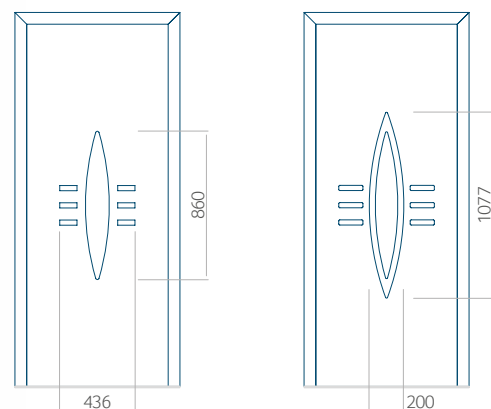

Minimale paneelafmetingen

PVC	ALU	WOOD
600x1650	600x1650	<input type="checkbox"/>

Maximale paneelafmetingen

PVC	ALU	WOOD
900x2100	1100x2300	<input type="checkbox"/>

Let op! Buitenaanzicht.

Het motief verandert niet tijdens het veranderen van de kant, waar de klink zit.