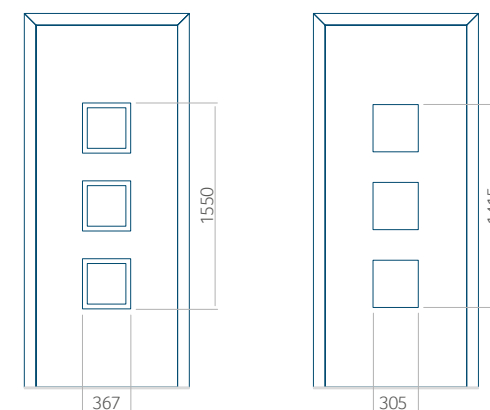

51 Paneelmodel

PVC	ALU	WOOD
☒	☒	☒

Kleuren

AP/SAL	RAL	TEKNOS/RAL
☒	☒	☒

Vulling

HPL	ALU	WOOD
☒	☒	☒

INOX-versiering

PVC	ALU	WOOD
☒	☒	☒

Minimale paneelafmetingen

PVC	ALU	WOOD
600x1650	600x1650	340x1400

Maximale paneelafmetingen

PVC	ALU	WOOD
900x2100	1100x2300	840x2240

Let op! Buitenaanzicht.

Het motief verandert niet tijdens het veranderen van de kant, waar de klink zit.