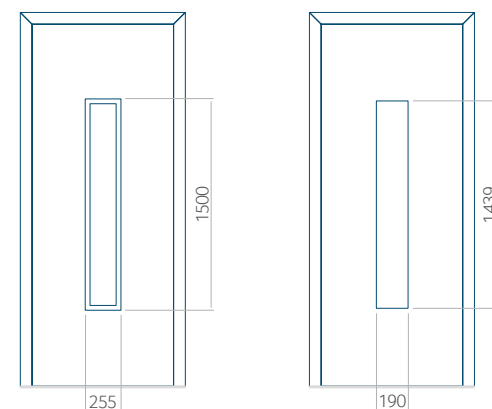

54 Paneelmodel

PVC	ALU	WOOD
☒	☒	☒

Kleuren

AP/SAL	RAL	TEKNOS/RAL
☒	☒	☒

Vulling

HPL	ALU	WOOD
☒	☒	☒

INOX-versiering

PVC	ALU	WOOD
☒	☒	☒

Minimale paneelafmetingen

PVC	ALU	WOOD
600x1650	600x1650	340x1400

Maximale paneelafmetingen

PVC	ALU	WOOD
900x2100	1100x2300	840x2240

Let op! Buitenaanzicht.

Het motief verandert niet tijdens het veranderen van de kant, waar de klink zit.