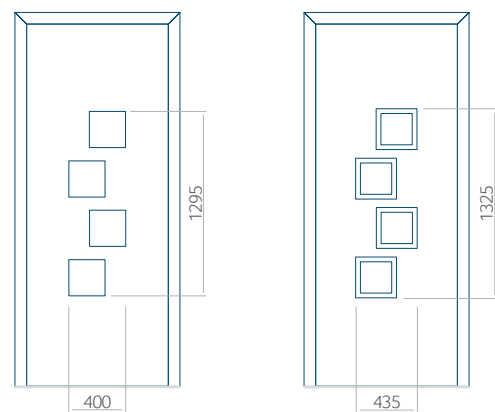

18 Paneelmodel

PVC	ALU	WOOD
☒	☒	☒

Kleuren

AP/SAL	RAL	TEKNOS/RAL
☒	☒	☒

Vulling

HPL	ALU	WOOD
☒	☒	☒

INOX-versiering

PVC	ALU	WOOD
☒	☒	☒

Minimale paneelafmetingen

PVC	ALU	WOOD
600x1650	600x1650	340x1400

Maximale paneelafmetingen

PVC	ALU	WOOD
900x2100	1100x2300	840x2240

Wij bieden panelen met twee soorten vulling aan: of uit poliurethaan schuim en multiplex (de PLUS-vulling) of uit geëxtrudeerd polystyreen (XPS) (de Classic-vulling).

Onafhankelijk daarvan zijn de panelen verkrijgbaar in dikten van 24, 36 of 48 mm. De buitenkant van onze panelen maken wij of uit HPL-platen, uit PVC en aluminium of uit aluminium platen, naar gelang de wensen van de klant en de technische vereisten. HPL-platen worden beplakt met folie, aluminium platen worden gepoedercoat. Houten deurpanelen zijn verkrijgbaar met dikten van 24, 36 of 46 mm.