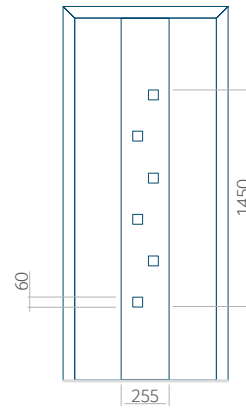

Minimale paneelafmetingen

PVC	ALU	WOOD
600x1650	600x1650	<input type="checkbox"/>

Maximale paneelafmetingen

PVC	ALU	WOOD
900x2100	1100x2300	<input type="checkbox"/>

Let op! Buitenaanzicht.

Het motief verandert niet tijdens het veranderen van de kant, waar de klink zit.