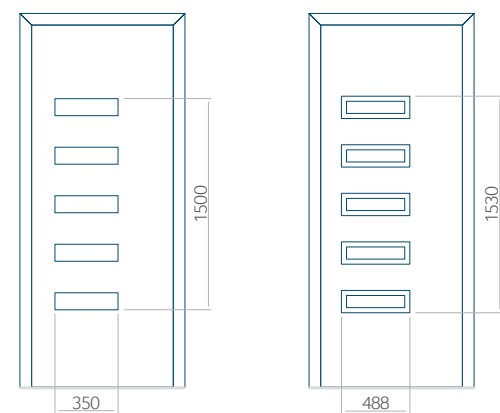

20 Paneelmodel

PVC	ALU	WOOD
☒	☒	☒

Kleuren

AP/SAL	RAL	TEKNOS/RAL
☒	☒	☒

Vulling

HPL	ALU	WOOD
☒	☒	☒

INOX-versiering

PVC	ALU	WOOD
☒	☒	☒

Minimale paneelafmetingen

PVC	ALU	WOOD
600x1650	600x1650	340x1400

Maximale paneelafmetingen

PVC	ALU	WOOD
900x2100	1100x2300	840x2240

Wij bieden panelen met twee soorten vulling aan: of uit poliurethaan schuim en multiplex (de PLUS-vulling) of uit geëxtrudeerd polystyreen (XPS) (de Classic-vulling).

Onafhankelijk daarvan zijn de panelen verkrijgbaar in dikten van 24, 36 of 48 mm. De buitenkant van onze panelen maken wij of uit HPL-platen, uit PVC en aluminium of uit aluminium platen, naar gelang de wensen van de klant en de technische vereisten. HPL-platen worden beplakt met folie, aluminium platen worden gepoedercoat. Houten deurpanelen zijn verkrijgbaar met dikten van 24, 36 of 46 mm.