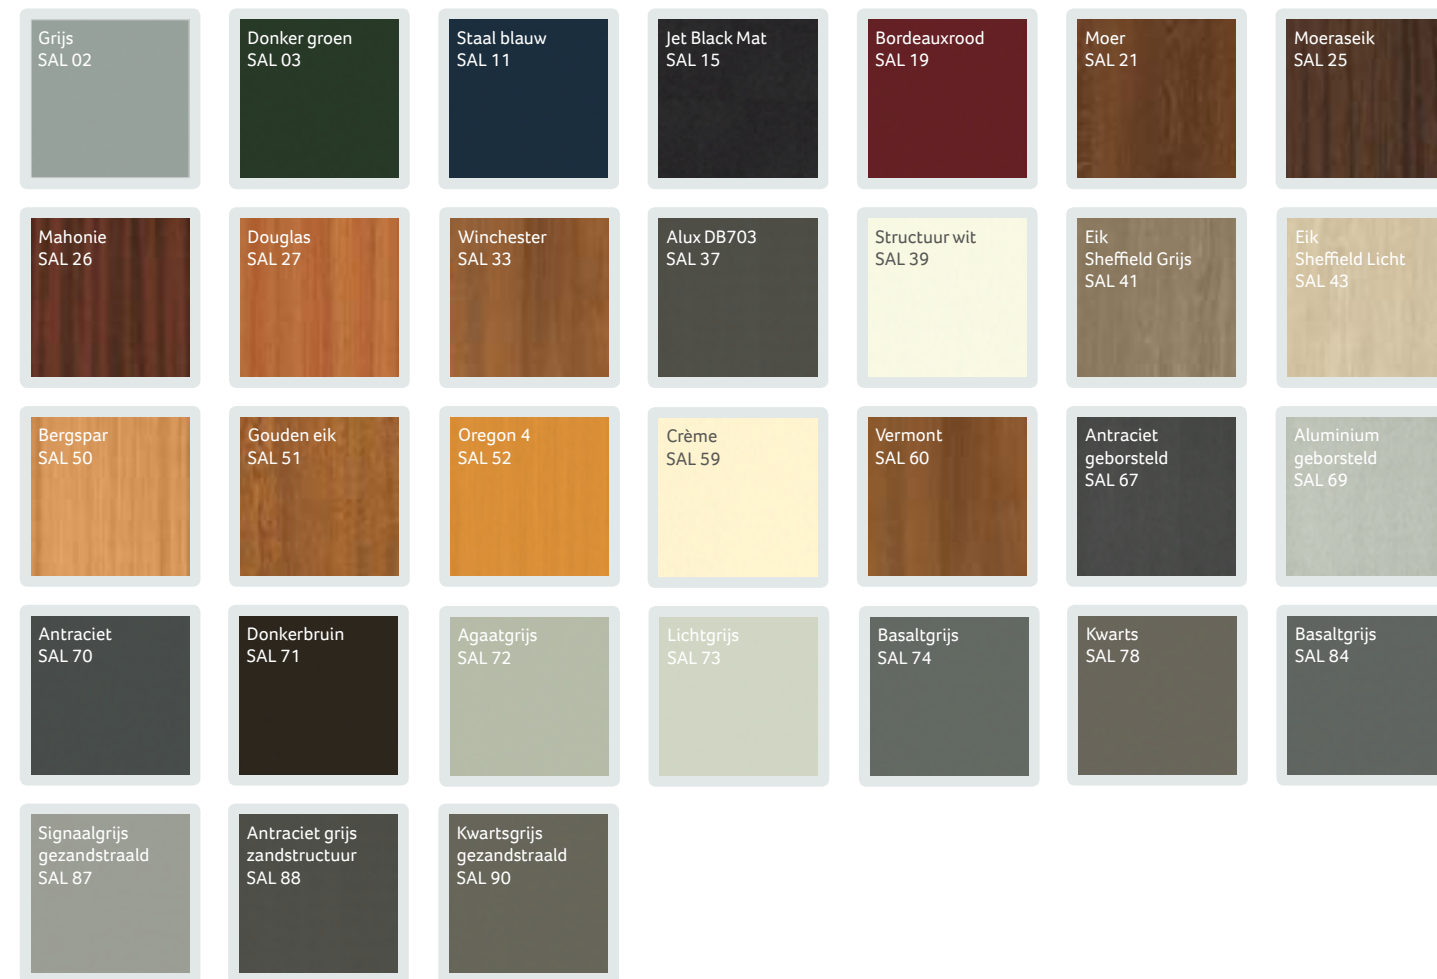

Geperste panelen kunnen beplakt worden met een van de volgende kleurfolieën:
AP 05, AP 06, AP 23, AP 27, AP 30, AP 34, AP 40, AP 44, AP 50, AP 60, AP 63, AP 65, AP 75, AP 79, AP 88, AP 94

Geperste panelen kunnen worden voorzien van de volgende kleuren:
SAL 27, SAL 37, SAL 39, SAL 41, SAL 43, SAL 59, SAL 69, SAL 70, SAL 88, SAL 90