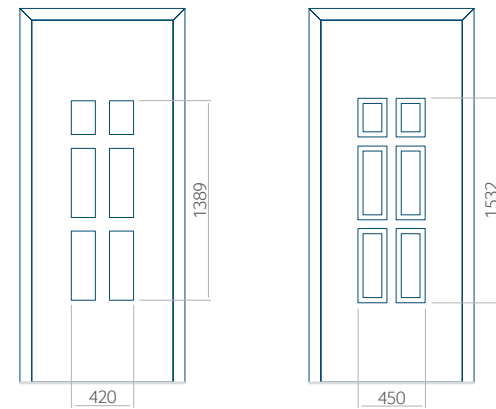

46 Paneelmodel

PVC	ALU	WOOD
☒	☒	☒

Kleuren

AP/SAL	RAL	TEKNOS/RAL
☒	☒	☒

Vulling

HPL	ALU	WOOD
☒	☒	☒

INOX-versiering

PVC	ALU	WOOD
☒	☒	☒

Minimale paneelafmetingen

PVC	ALU	WOOD
600x1650	600x1650	340x1400

Maximale paneelafmetingen

PVC	ALU	WOOD
900x2100	1100x2300	840x2240

Wij bieden panelen met twee soorten vulling aan: of uit poliurethaan schuim en multiplex (de PLUS-vulling) of uit geëxtrudeerd polystyreen (XPS) (de Classic-vulling).
Onafhankelijk daarvan zijn de panelen verkrijgbaar in dikten van 24, 36 of 48 mm. De buitenkant van onze panelen maken wij of uit HPL-platen, uit PVC en aluminium of uit aluminium platen, naar gelang de wensen van de klant en de technische vereisten. HPL-platen worden beplakt met folie, aluminium platen worden gepoedercoat. Houten deurpanelen zijn verkrijgbaar met dikten van 24, 36 of 46 mm.