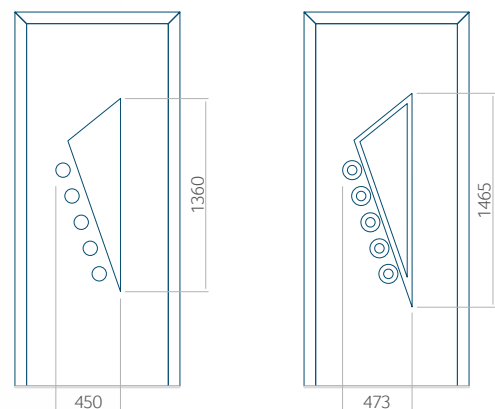

Onafhankelijk daarvan zijn de panelen verkrijgbaar in dikten van 24, 36 of 48 mm. De buitenkant van onze panelen maken wij of uit HPL-platen, uit PVC en aluminium of uit aluminium platen, naar gelang de wensen van de klant en de technische vereisten. HPL-platen worden beplakt met folie, aluminium platen worden gepoedercoat. Houten deurpanelen zijn verkrijgbaar met dikten van 24, 36 of 46 mm.

Minimale paneelafmetingen

PVC	ALU	WOOD
600x1650	600x1650	340x1400

Maximale paneelafmetingen

PVC	ALU	WOOD
900x2100	1100x2300	840x2240

Let op! Buitenaanzicht.
 Het motief verandert niet tijdens het veranderen van de kant, waar de klink zit.