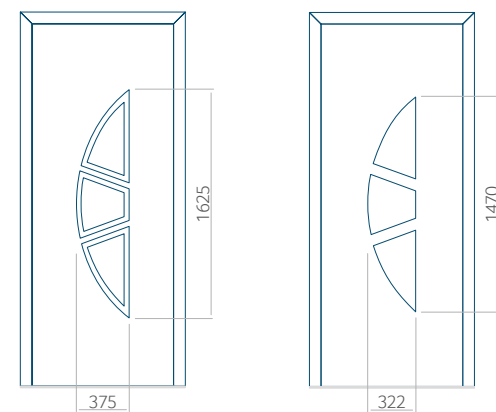

Onafhankelijk daarvan zijn de panelen verkrijgbaar in dikten van 24, 36 of 48 mm. De buitenkant van onze panelen maken wij of uit HPL-platen, uit PVC en aluminium of uit aluminium platen, naar gelang de wensen van de klant en de technische vereisten. HPL-platen worden beplakt met folie, aluminium platen worden gepoedercoat. Houten deurpanelen zijn verkrijgbaar met dikten van 24, 36 of 46 mm.

INOX-versiering

PVC	ALU	WOOD
<input checked="" type="checkbox"/>	<input checked="" type="checkbox"/>	<input checked="" type="checkbox"/>

Minimale paneelafmetingen

PVC	ALU	WOOD
600x1650	600x1650	340x1400

Maximale paneelafmetingen