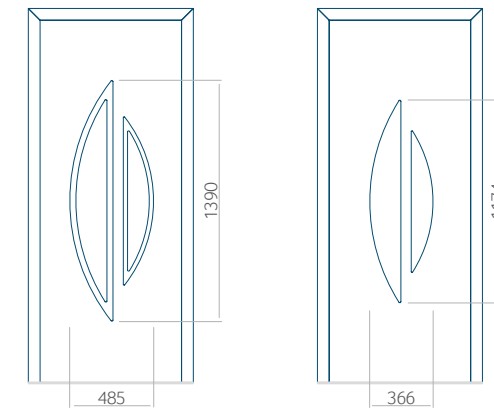

Let op! Buitenaanzicht.
Het motief verandert niet tijdens het veranderen van de kant, waar de klink zit.

87 Paneelmodel

PVC	ALU	WOOD
•	•	•

Kleuren

AP/SAL	RAL	TEKNOS/RAL
•	•	•

Vulling

HPL	ALU	WOOD
•	•	•

INOX-versiering

PVC	ALU	WOOD
•	•	•

Minimale paneelafmetingen

PVC	ALU	WOOD
600x1650	600x1650	340x1400

Maximale paneelafmetingen

PVC	ALU	WOOD
900x2100	1100x2300	840x2240

Wij bieden panelen met twee soorten vulling aan: of uit poliurethaan schuim en multiplex (de PLUS-vulling) of uit geëxtrudeerd polystyreen (XPS) (de Classic-vulling).
Onafhankelijk daarvan zijn de panelen verkrijgbaar in dikten van 24, 36 of 48 mm. De buitenkant van onze panelen maken wij of uit HPL-platen, uit PVC en aluminium of uit aluminium platen, naar gelang de wensen van de klant en de technische vereisten. HPL-platen worden beplakt met folie, aluminium platen worden gepoedercoat. Houten deurpanelen zijn verkrijgbaar met dikten van 24, 36 of 46 mm.