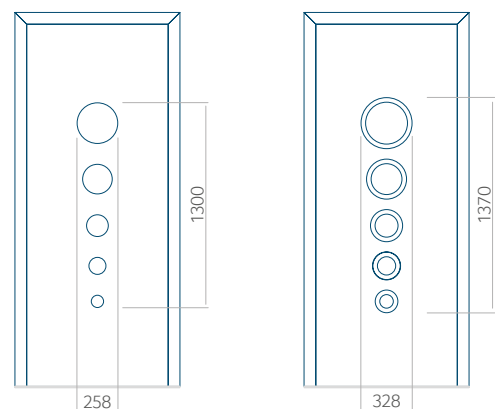

78 Paneelmodel

PVC	ALU	WOOD
☒	☒	☒

Kleuren

AP/SAL	RAL	TEKNOS/RAL
☒	☒	☒

Vulling

HPL	ALU	WOOD
☒	☒	☒

INOX-versiering

PVC	ALU	WOOD
☒	☒	☒

Minimale paneelafmetingen

PVC	ALU	WOOD
600x1650	600x1650	340x1400

Maximale paneelafmetingen

PVC	ALU	WOOD
900x2100	1100x2300	840x2240

Wij bieden panelen met twee soorten vulling aan: of uit poliurethaan schuim en multiplex (de PLUS-vulling) of uit geëxtrudeerd polystyreen (XPS) (de Classic-vulling).

Onafhankelijk daarvan zijn de panelen verkrijgbaar in dikten van 24, 36 of 48 mm. De buitenkant van onze panelen maken wij of uit HPL-platen, uit PVC en aluminium of uit aluminium platen, naar gelang de wensen van de klant en de technische vereisten. HPL-platen worden beplakt met folie, aluminium platen worden gepoedercoat. Houten deurpanelen zijn verkrijgbaar met dikten van 24, 36 of 46 mm.