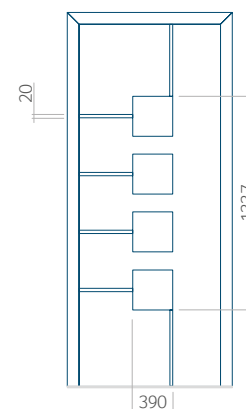

63 Paneelmodel

PVC	ALU	WOOD
☒	☒	☐

Kleuren

AP/SAL	RAL	TEKNOS/RAL
☒	☒	☐

Vulling

HPL	ALU	WOOD
☒	☒	☐

INOX-versiering

PVC	ALU	WOOD
☒	☒	☐

Minimale paneelafmetingen

PVC	ALU	WOOD
600x1650	600x1650	☐

Maximale paneelafmetingen

PVC	ALU	WOOD
900x2100	1100x2300	☐

Let op! Buitenaanzicht.
Het motief verandert niet tijdens het veranderen van de kant, waar de klink zit.