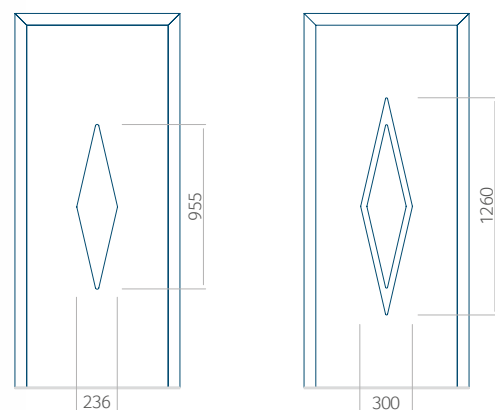

Minimale paneelafmetingen

PVC	ALU	WOOD
600x1650	600x1650	<input type="checkbox"/>

Maximale paneelafmetingen

PVC	ALU	WOOD
900x2100	1100x2300	<input type="checkbox"/>

Let op! Buitenaanzicht.

Het motief verandert niet tijdens het veranderen van de kant, waar de klink zit.