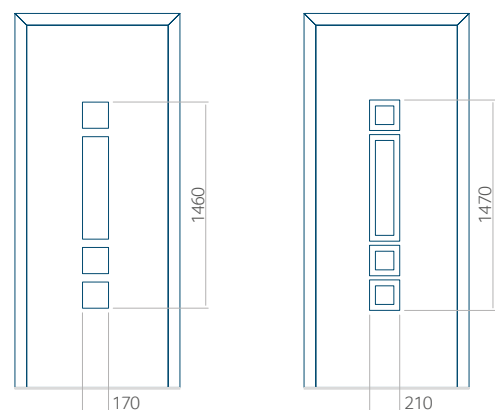

01 Paneelmodel

PVC	ALU	WOOD
☒	☒	☒

Kleuren

AP/SAL	RAL	TEKNOS/RAL
☒	☒	☒

Vulling

HPL	ALU	WOOD
☒	☒	☒

INOX-versiering

PVC	ALU	WOOD
☒	☒	☒

Minimale paneelafmetingen

PVC	ALU	WOOD
600x1650	600x1650	340x1400

Maximale paneelafmetingen

PVC	ALU	WOOD
900x2100	1100x2300	840x2240

Wij bieden panelen met twee soorten vulling aan: of uit poliurethaan schuim en multiplex (de PLUS-vulling) of uit geëxtrudeerd polystyreen (XPS) (de Classic-vulling).
Onafhankelijk daarvan zijn de panelen verkrijgbaar in dikten van 24, 36 of 48 mm. De buitenkant van onze panelen maken wij of uit HPL-platen, uit PVC en aluminium of uit aluminium platen, naar gelang de wensen van de klant en de technische vereisten. HPL-platen worden beplakt met folie, aluminium platen worden gepoedercoat. Houten deurpanelen zijn verkrijgbaar met dikten van 24, 36 of 46 mm.