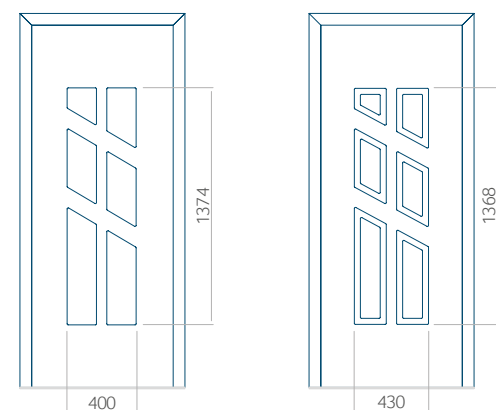

HPL	ALU	WOOD
•	•	•

INOX-versiering

PVC	ALU	WOOD
•	•	•

Minimale paneelafmetingen

PVC	ALU	WOOD
600x1650	600x1650	340x1400

Maximale paneelafmetingen

PVC	ALU	WOOD
900x2100	1100x2300	840x2240

Wij bieden panelen met twee soorten vulling aan: of uit poliurethaan schuim en multiplex (de PLUS-vulling) of uit geëxtrudeerd polystyreen (XPS) (de Classic-vulling).
Onafhankelijk daarvan zijn de panelen verkrijgbaar in dikten van 24, 36 of 48 mm. De buitenkant van onze panelen maken wij of uit HPL-platen, uit PVC en aluminium of uit aluminium platen, naar gelang de wensen van de klant en de technische vereisten. HPL-platen worden beplakt met folie, aluminium platen worden gepoedercoat. Houten deurpanelen zijn verkrijgbaar met dikten van 24, 36 of 46 mm.