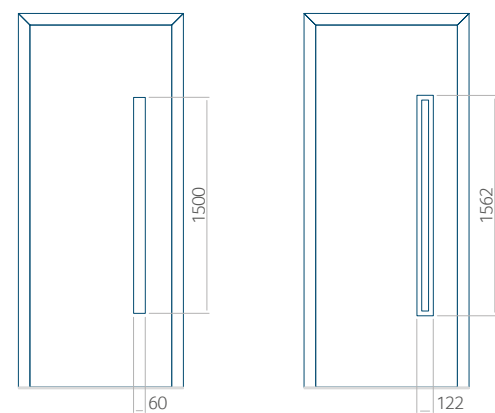

Minimale paneelafmetingen

PVC	ALU	WOOD
600x1650	600x1650	340x1400

Maximale paneelafmetingen

PVC	ALU	WOOD
900x2100	1100x2300	840x2240

Let op! Buitenaanzicht.

Het motief verandert niet tijdens het veranderen van de kant, waar de klink zit.