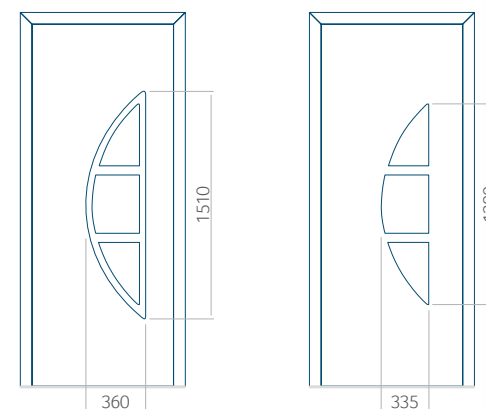

56 Paneelmodel

PVC	ALU	WOOD
☒	☒	☐

Kleuren

AP/SAL	RAL	TEKNOS/RAL
☒	☒	☐

Vulling

HPL	ALU	WOOD
☒	☒	☐

INOX-versiering

PVC	ALU	WOOD
☒	☒	☐

Minimale paneelafmetingen

PVC	ALU	WOOD
600x1650	600x1650	☐

Maximale paneelafmetingen

PVC	ALU	WOOD
900x2100	1100x2300	☐

Let op! Buitenaanzicht.

Het motief verandert niet tijdens het veranderen van de kant, waar de klink zit.