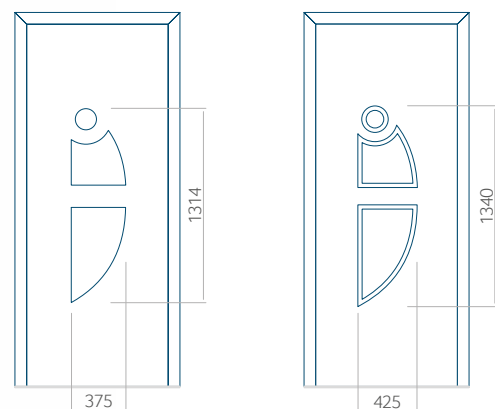

Minimale paneelafmetingen

PVC	ALU	WOOD
600x1650	600x1650	340x1400

Maximale paneelafmetingen

PVC	ALU	WOOD
900x2100	1100x2300	840x2240

Wij bieden panelen met twee soorten vulling aan: of uit poliurethaan schuim en multiplex (de PLUS-vulling) of uit geëxtrudeerd polystyreen (XPS) (de Classic-vulling).
Onafhankelijk daarvan zijn de panelen verkrijgbaar in dikten van 24, 36 of 48 mm. De buitenkant van onze panelen maken wij of uit HPL-platen, uit PVC en aluminium of uit aluminium platen, naar gelang de wensen van de klant en de technische vereisten. HPL-platen worden beplakt met folie, aluminium platen worden gepoedercoat. Houten deurpanelen zijn verkrijgbaar met dikten van 24, 36 of 46 mm.

Onafhankelijk daarvan zijn de panelen verkrijgbaar in dikten van 24, 36 of 48 mm. De buitenkant van onze panelen maken wij of uit HPL-platen, uit PVC en aluminium of uit aluminium platen, naar gelang de wensen van de klant en de technische vereisten. HPL-platen worden beplakt met folie, aluminium platen worden gepoedercoat. Houten deurpanelen zijn verkrijgbaar met dikten van 24, 36 of 46 mm.

Minimale paneelafmetingen

PVC	ALU	WOOD
600x1650	600x1650	340x1400

Maximale paneelafmetingen

PVC	ALU	WOOD
900x2100	1100x2300	840x2240

Let op! Buitenaanzicht.

Het motief verandert niet tijdens het veranderen van de kant, waar de klink zit.