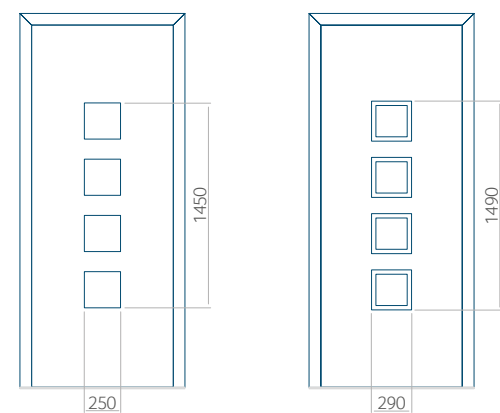

HPL	ALU	WOOD
●	●	●

INOX-versiering

PVC	ALU	WOOD
●	●	●

Minimale paneelafmetingen

PVC	ALU	WOOD
600x1650	600x1650	340x1400

Maximale paneelafmetingen

PVC	ALU	WOOD
900x2100	1100x2300	840x2240

Wij bieden panelen met twee soorten vulling aan: of uit poliurethaan schuim en multiplex (de PLUS-vulling) of uit geëxtrudeerd polystyreen (XPS) (de Classic-vulling). Onafhankelijk daarvan zijn de panelen verkrijgbaar in dikten van 24, 36 of 48 mm. De buitenkant van onze panelen maken wij of uit HPL-platen, uit PVC en aluminium of uit aluminium platen, naar gelang de wensen van de klant en de technische vereisten. HPL-platen worden beplakt met folie, aluminium platen worden gepoedercoat. Houten deurpanelen zijn verkrijgbaar met dikten van 24, 36 of 46 mm.