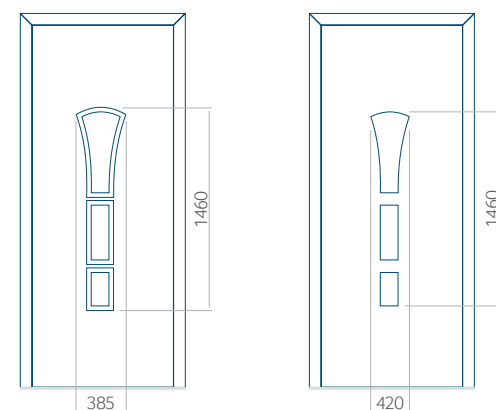

Minimale paneelafmetingen

PVC	ALU	WOOD
600x1650	600x1650	340x1400

Maximale paneelafmetingen

PVC	ALU	WOOD
900x2100	1100x2300	840x2240

Wij bieden panelen met twee soorten vulling aan: of uit poliurethaan schuim en multiplex (de PLUS-vulling) of uit geëxtrudeerd polystyreen (XPS) (de Classic-vulling).
Onafhankelijk daarvan zijn de panelen verkrijgbaar in dikten van 24, 36 of 48 mm. De buitenkant van onze panelen maken wij of uit HPL-platen, uit PVC en aluminium of uit aluminium platen, naar gelang de wensen van de klant en de technische vereisten. HPL-platen worden beplakt met folie, aluminium platen worden gepoedercoat. Houten deurpanelen zijn verkrijgbaar met dikten van 24, 36 of 46 mm.