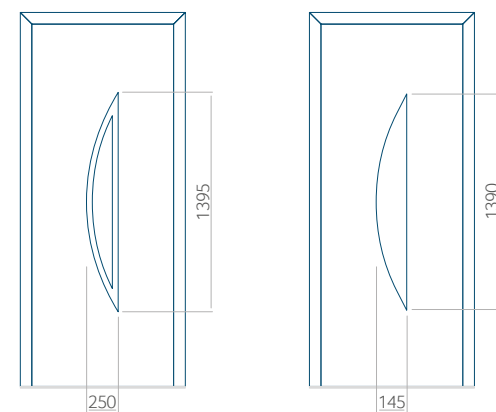

Minimale paneelafmetingen

PVC	ALU	WOOD
600x1650	600x1650	<input type="checkbox"/>

Maximale paneelafmetingen

PVC	ALU	WOOD
900x2100	1100x2300	<input type="checkbox"/>

Wij bieden panelen met twee soorten vulling aan: of uit poliurethaan schuim en multiplex (de PLUS-vulling) of uit geëxtrudeerd polystyreen (XPS) (de Classic-vulling).

Onafhankelijk daarvan zijn de panelen verkrijgbaar in dikten van 24, 36 of 48 mm. De buitenkant van onze panelen maken wij of uit HPL-platen, uit PVC en aluminium of uit aluminium platen, naar gelang de wensen van de klant en de technische vereisten. HPL-platen worden beplakt met folie, aluminium platen worden gepoedercoat. Houten deurpanelen zijn verkrijgbaar met dikten van 24, 36 of 46 mm.