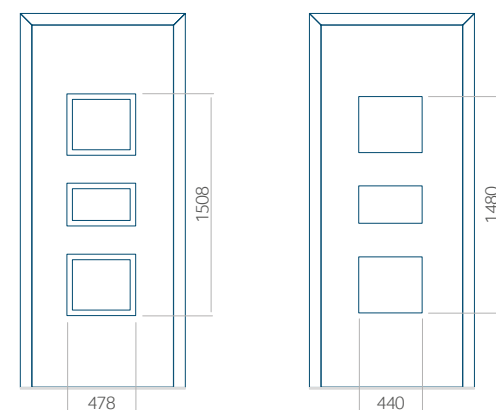

Minimale paneelafmetingen

PVC	ALU	WOOD
600x1650	600x1650	340x1400

Maximale paneelafmetingen

PVC	ALU	WOOD
900x2100	1100x2300	840x2240

Wij bieden panelen met twee soorten vulling aan: of uit poliurethaan schuim en multiplex (de PLUS-vulling) of uit geëxtrudeerd polystyreen (XPS) (de Classic-vulling).

Onafhankelijk daarvan zijn de panelen verkrijgbaar in dikten van 24, 36 of 48 mm. De buitenkant van onze panelen maken wij of uit HPL-platen, uit PVC en aluminium of uit aluminium platen, naar gelang de wensen van de klant en de technische vereisten. HPL-platen worden beplakt met folie, aluminium platen worden gepoedercoat. Houten deurpanelen zijn verkrijgbaar met dikten van 24, 36 of 46 mm.