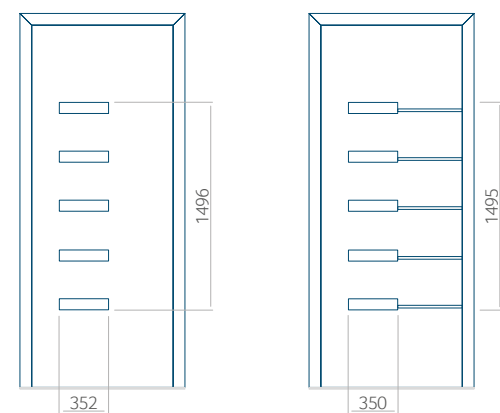

Minimale paneelafmetingen

PVC	ALU	WOOD
600x1650	600x1650	o

Maximale paneelafmetingen

PVC	ALU	WOOD
900x2100	1100x2300	o

Let op! Buitenaanzicht.

Het motief verandert niet tijdens het veranderen van de kant, waar de klink zit.