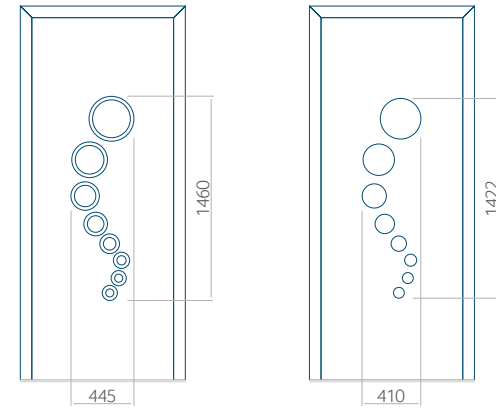

Minimale paneelafmetingen

PVC	ALU	WOOD
600x1650	600x1650	<input type="checkbox"/>

Maximale paneelafmetingen

PVC	ALU	WOOD
900x2100	1100x2300	<input type="checkbox"/>

Wij bieden panelen met twee soorten vulling aan: of uit poliurethaan schuim en multiplex (de PLUS-vulling) of uit geëxtrudeerd polystyreen (XPS) (de Classic-vulling).
 Onafhankelijk daarvan zijn de panelen verkrijgbaar in dikten van 24, 36 of 48 mm. De buitenkant van onze panelen maken wij of uit HPL-platen, uit PVC en aluminium of uit aluminium platen, naar gelang de wensen van de klant en de technische vereisten. HPL-platen worden beplakt met folie, aluminium platen worden gepoedercoat. Houten deurpanelen zijn verkrijgbaar met dikten van 24, 36 of 46 mm.