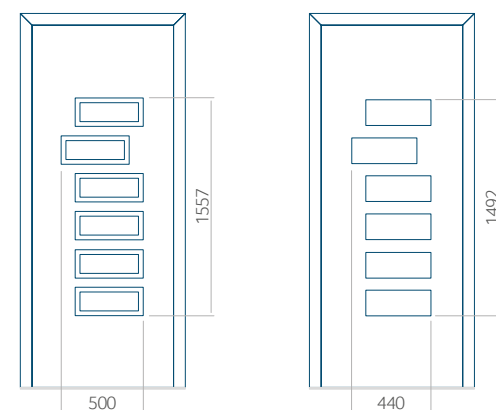

Minimale paneelafmetingen

PVC	ALU	WOOD
600x1650	600x1650	<input type="checkbox"/>

Maximale paneelafmetingen

PVC	ALU	WOOD
900x2100	1100x2300	<input type="checkbox"/>

Wij bieden panelen met twee soorten vulling aan: of uit poliurethaan schuim en multiplex (de PLUS-vulling) of uit geëxtrudeerd polystyreen (XPS) (de Classic-vulling).

Onafhankelijk daarvan zijn de panelen verkrijgbaar in dikten van 24, 36 of 48 mm. De buitenkant van onze panelen maken wij of uit HPL-platen, uit PVC en aluminium of uit aluminium platen, naar gelang de wensen van de klant en de technische vereisten. HPL-platen worden beplakt met folie, aluminium platen worden gepoedercoat. Houten deurpanelen zijn verkrijgbaar met dikten van 24, 36 of 46 mm.